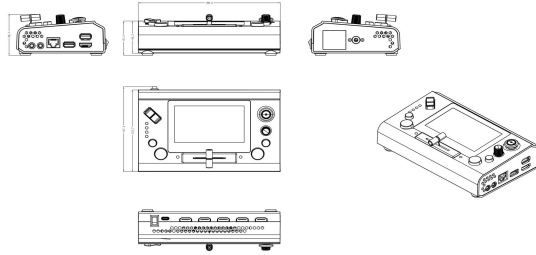

尺寸图

单位：mm

mini-ultra

mini系列 mini-ultra

接口	视频输入	HDMI 4K/Loop UVC (USB摄像头) 媒体文件 4K NDI | HX3	4 × HDMI -A 1 × USB -A 1 × USB -A 1 × RJ45	
	视频输出	HDMI 2K HDMI 4K USB 4K (录制) USB 4K (推流) RTMP(s)/NDI	1 × HDMI -A 1 × HDMI -A 1 × USB -A 1 × USB -A 1 × RJ45	
	音频输入	嵌入式音频输入 外部数字输入 外部模拟输入	2 × HDMI -A 1 × USB -A 2 × 3.5mm 小三芯接口	
	音频输出	外部模拟输出	1 × 3.5mm 小三芯接口	
	通讯/推流/升级	LAN	1 × RJ45	
	电源	Power Supply	1 × USB -C	
	性能	输入分辨率	HDMI 2.0 SMPTTE VESA UVC	1280 × 720p@50/59.94/60/100/119/88/120 | 1920 × 1080i@50/59.96/60 | 1920 × 1080p@23.98/24/25/30/50/60/100/120 | 3840 × 2160p@23.98/24/25/29/97/30/50/59.94/60 | 4096 × 2160p@23.98/24/25/29/97/30/50/59.94/60
输出分辨率		HDMI 2.0 USB	1024 × 768@75/85 | 1280 × 800@60 | 1280 × 1024@60/75/85 | 1920 × 1080@23.98/24/25/29.97/30/50 | 3840 × 2160@24/25/30/50/60 | 4096 × 2160@30/50/60 | 1280 × 720p@60 | 1920 × 1080p@24/25/30/50/60	
视频		色空间 视频延迟	输入：RGB12bit Ycbcr 4:4:4 12bit | YcbCr 4:2:2 12bit 输出：RGB 8bit <3 帧	
音频		音频格式 采样率 比特率	PCM/2ch/24bit/48kHz 48K 24bit	
录制/存储		录制格式 磁盘格式	MP4 (最大码率16Mbps) FAT32 | exFAT	
标准		HDMI HDCP USB NDI	2.0 2.2 3.0 NDI | HX3	
电源		兼容性	USB PD 3.0	
		支持线材	通过USB PD认证	
		输入电源	12V/3.3A	
		最大功率	40W	
工作环境	工作温度	0°C ~ 60°C		
	工作湿度	10% ~ 85%		
物理参数	裸机重量	0.60kg		
	包装重量	1.38kg		
	裸机尺寸	180.5mm × 117.2mm × 47.2mm		

订购编码

产品编码	项目
230-0010-01-0	mini-ultra

所有规格如有变更，恕不另行通知！

联系我们

电话：+86-592-5771197
传真：+86-592-5788216
电子邮箱：sales@rgblink.com
公司总部：厦门火炬高新区新科广场 3号楼坂上社 37-3号6层

视频 **RGblink**
www.rgblink.cn