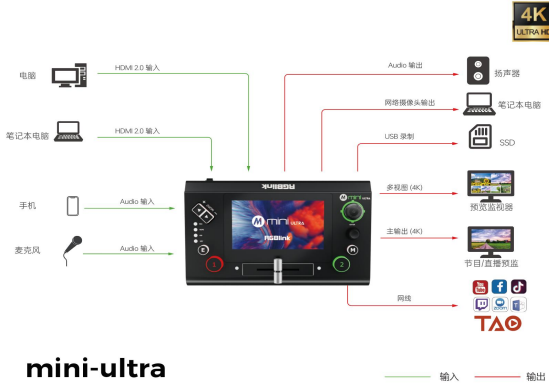

主要特点

- 迷你直播切换台，易于携带
- 4寸TFT触摸屏可实现图标化菜单控制、画面预览和工作状态显示
- USB 3.0 4K录制功能，最大录制码率可达 16Mbps
- 2路HDMI 2.0输入，支持最大分辨率 4K@60，支持 HDCP 2.0
- 支持 1路4K NDI|HX3 同时输入和输出
- USB 3.0录制亦可接入 USB摄像头或者 UAC设备（如AI mini无线麦克风）
- 通过U盘及API协议导入包括图片和视频在内的素材可以作为独立的背景图层
- USB 3.X输出支持被电脑和手机识别为 USB 3.X摄像头进行直播推流，支持RGB24 | YUY2 | NV12 | I420 | P010 | MJPEG 格式
- 支持网口4K推流，通过RTMP(S)、4K NDI|HX3 推流
- 1路HDMI 2.0主输出，以及1路HDMI1.3 预览输出

- 2路HDMI和NDI均支持内嵌音频和 1路外接音频混音
- 支持VISCA, NDI,对多台PTZ摄像机独立进行云台、变焦、聚焦控制，并支持快速保存和调用场景与机位
- 支持叠加台标
- 支持 Chroma Key 色度抠像，支持绿色、蓝色等多种颜色实时抠像
- T-Bar支持在背景、2路HDMI 2.0, 1路NDI, 1路UVC和其中2路视频信号与背景图层的多层场景预设间的无缝切换，多达15种切换特效
- 支持 Luma Key 亮度抠像
- 支持直通快切模式或者预览切换模式
- 支持TAO云控制，兼容移动端设备和桌面操作系统

应用图