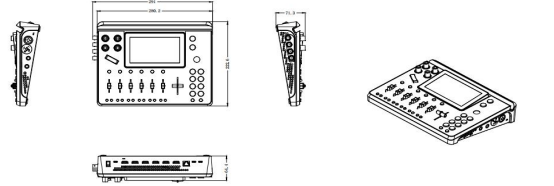

尺寸图

规格

mini系列 mini-mx SDI

接口	输入	HDMI 4K	4 x HDMI-A	
		SDI 3G	4 x SDI	
		NDI	1 x NDI	
	输出	HDMI 2K	2 x HDMI-A	
		USB (录制)	1 x USB-C	
		USB (推流)	1 x USB-C	
		NDI	1 x NDI	
	音频	MIC IN 1	1 x 6.35mm XLR(卡农头)+TS(大二芯) (支持48V幻象电源)	
		MIC IN 2	1 x 6.35mm XLR(卡农头)+TS(大二芯)	
		LINE IN	1 x 6.35mm TRS (大三芯)	
OUT		1 x 6.35mm TRS (大三芯)		
		1 x 3.5mm 小三芯		
通讯	LAN	1 x RJ45		
电源	Power	1 x USB-C		
性能	输入分辨率	HDMI	1280 x 720@50/59.94/60 | 1024 x 768@60 | 1280 x 768@60 | 1280 x 800@60 | 1280 x 1024@60 | 1360 x 768@60 | 1366 x 768@60 | 1440 x 900@60 | 1600 x 1200@60 | 1680 x 1050@60 | 1920 x 1200@60 | 1920 x 1080i@50/59.94/60 | 1920 x 1080p@23.98/24/25/29.97/30/50/59.94/60 | 3840 x 2160p@30/50/60 | 4096x2160@30/50/60	
	输出分辨率	HDMI/USB (Webcam)	1280 x 720@50/60 | 1920 x 1080@24/25/30/50/60	
	视频	视频格式	HDMI 2.0 | HDCP 2.2	
		色空间	RGB 8bit	
		视频采样	4:4:4 YUV	
		视频延迟	<4帧	
	音频	音频延迟	最大8帧	
		音频格式	HDMI	Linear PCM, 24 bits/48 kHz, 2 ch
			USB	Linear PCM, 16 bits/48 kHz, 2 ch
	录制/储存	录制格式	MP4	
磁盘格式		FAT32(≤32 GB) | exFAT(64GB~2T)		
支持标准	HDMI	2.0		
	USB	3.0		
	H.265	ITU-T H.265/ ISO/IEC 23008-2		
电源	兼容性	USB Power Delivery (PD) 3.0		
	支持线材	Certified USB PD Aware		
	输入电源	USB-C 12V/3A		
	最大功率	36W		
环境	工作温度	0°C~45°C		
	工作湿度	10%~85% RH		
物理参数	裸机重量	1.48kg		
	包装重量	2.80kg		
	裸机尺寸	280.0mm x 222.6mm x 63.5mm		
	包装尺寸	332.0mm x 238.5mm x 109.0mm		

订购编码

产品编码	项目
230-0009-01-0	mini-mx SDI

联系我们

电话: +86-592-5771197
传真: +86-592-5788216
电子邮箱: sales@rgblink.com
公司总部: 厦门火炬高新区新科广场3号楼坂上社37-3号601A室

视诚 **RGBlink**
www.rgblink.cn