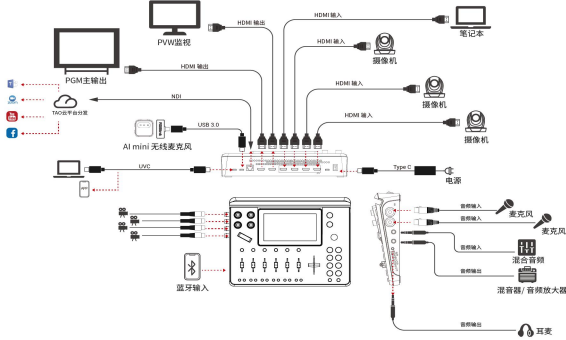

主要特点

- 内置 5.5 英寸显示器和触摸屏
- 10 个输入连接，用于 4 x HDMI 2.0、4 x 3G-SDI、2K UVC 和 2K NDI
- 6 路用户自定义可选视频输入
- 最多 8 通道音频混合
- 动态文本叠加/记分牌
- 可配置 VFA (视频跟随音频)

- 两路高清 HDMI 独立输出
- 通过 IP 和 UVC 进行 2K 流媒体传输和直播
- 流媒体传输支持 NDI|HX3 标准
- 从 RGBlink TAO 云进行流媒体传输和管理
- 支持通过 VISCA 或 NDI 进行 PTZ 相机的手动实时缩放、旋转、聚焦等控制
- 通过视诚免费的中控协议支持第三方控制和集成

应用图