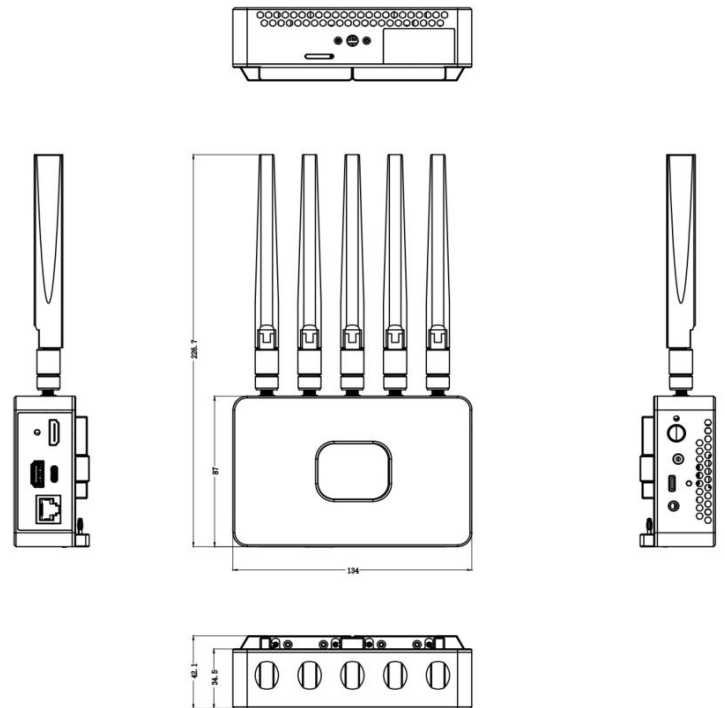

## 主要特点

- 智能云监看及协作神器
- 小尺寸设计，轻巧便捷，易于携带
- 内置2英寸OLED显示屏实时监看拍摄画面和设备状态
- 实时上传图片、视频等录制素材。录制上传同时进行
- 支持NP-F电池/USB Type-C接口/DC电源供电
- 内置5G模块，支持安装SIM卡
- 支持SIM卡/USB 5G Dongle/Wi-Fi/以太网/手机热点共享
- 支持网络聚合
- 兼容市面上主流摄像机
- 1/4英寸螺丝孔，易于安装

## 尺寸图