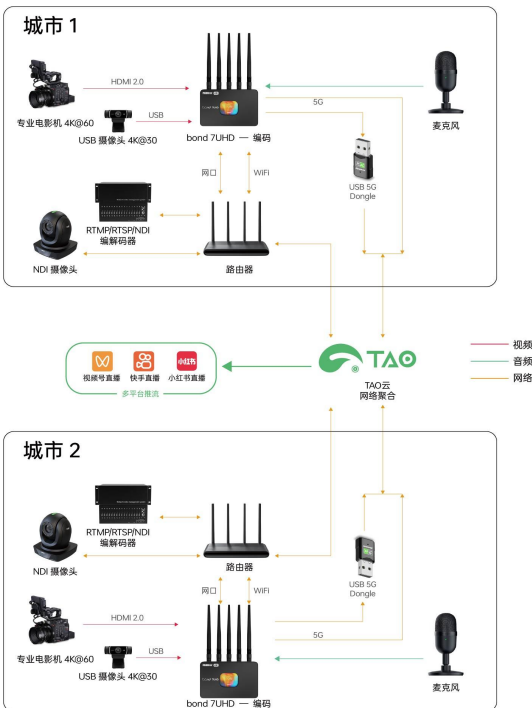

# bond 7UHD

## 主要特点

- 智能云监看及协作神器
- 小尺寸设计，轻巧便捷，易于携带
- 内置2英寸OLED显示屏实时监看拍摄画面和设备状态
- 实时上传图片、视频等录制素材。录制上传同时进行
- 支持NP-F电池/USB Type-C接口/DC电源供电
- 内置5G模块，支持安装SIM卡
- 支持SIM卡/USB 5G Dongle/Wi-Fi/以太网/手机热点共享
- 支持网络聚合
- 兼容市面上主流摄像机
- 1/4英寸螺丝孔，易于安装

## 应用图

## 规格

接口	输入	HDMI 2.0	1×HDMI-A
		USB	1×USB-C
	音频	Line-in	1×3.5mm 音频插座
	网络/升级/推流	LAN	1×RJ45
	天线	5G天线	5×N头
	储存	USB	1×USB-A
	电源	USB	1×PD USB-C
		DC	1×DC 电源插座
		电池	2×NP-F电池
性能	HDMI 2.0 输入	输入分辨率	720p@50   1920×1080i@50/60   1920×1080p@24/30/50/60   3840×2160@30/50/60
		支持格式	RGB/YUV 4:4:4/YUV 4:2:2 8bits/10bits/12bits
		去隔行	支持
		内嵌音频	支持
		HDCP	2.3/1.4
	USB-C/UVC输入	输入分辨率	1920×1080p@30/50/60   3840×2160@30
	音频输入	混音	支持
		模拟音频输入	LINE IN
	录制	视频编码及码率	H.264, 最高32Mbps
		音频编码及码率	AAC, 最高48Kbps
	存储	内置容量	128GB
	编解码	编解码能力	H.264/H.265等
		流媒体协议	HTTP/SRT/RTMP/RTSP/NDI
		编解码分辨率	最高3840×2160p@60
	网络	有线网络	一路RJ45千兆网口
		移动网络	支持安装SIM卡
		无线网络	支持Wi-Fi 5 AP模式/STA模式
		网络共享	支持与安卓手机进行网络共享
		5G Dongle	支持插入 USB 5G Dongle
电源	USB-C输入	12V/2A	
	DC 输入	12V/2A	
	兼容电池	2×NP-F电池	
工作环境	工作温度	0℃~55℃	
	工作湿度	5%~85%	
物理参数	重量	裸机重量	0.42kg
	尺寸	裸机尺寸	134mm × 226.7mm × 42.1mm