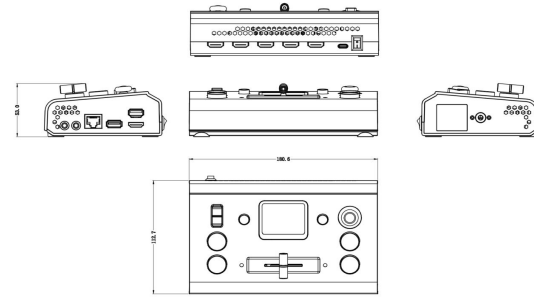

尺寸图

规格

接口	输入	HDMI 4K	4×HDMI-A	
	输出	HDMI 2K	2×HDMI-A	
		USB (录制)	1×USB-A	
		USB (推流)	1×USB-A	
	音频	In	2×3.5mm 小三芯接口	
		Out	1×3.5mm 小三芯接口	
通讯/推流	LAN	1×RJ45		
电源	Power Supply	1×USB-C		
性能	输入分辨率	HDMI 2.0	1280×720p@50/60 | 1280×768p@60 | 1280×1024p@60 | 1360×768p@60 | 1366×768p@60 | 1600×900p@60 | 1920×1080i@50/60 | 1920×1080p@30/50/60 | 3840×2160p@23.97/24/25/29.97/30/50/59.94/60 | 4096×2160@60	
	输出分辨率	HDMI 1.3	1280×720p@50/60 | 1920×1080p@24/30/50/60	
		USB	1280×720p@60 | 1920×1080p@24/25/30/50/60	
	视频	位深	8 bit	
		视频格式	HDMI	
		色空间	YUV 4:4:4 | YUV 4:2:2 | RGB 8bit	
		视频延迟	<3帧	
	音频	音频格式	PCM/2ch/24bit/16bit/48kHz	
录制/储存	录制格式	MP4 (最大码率16Mbps)		
	磁盘格式	FAT32(≤32 GB) | exFAT(64GB~2T)		
支持标准	HDMI	2.0		
	USB	3.0		
电源	兼容性	USB Power Delivery (PD) 3.0		
	支持线材	Certified USB PD Aware		
	输入电源	PD 12V/1.5A		
	最大功率	20W		
环境	温度	0℃~60℃		
	湿度	10%~85%		
物理参数	重量	裸机重量	0.42kg	
		包装重量	1.20kg	
	尺寸	裸机尺寸	180.6mm × 112.7mm × 53mm	
		包装尺寸	255mm × 145mm × 85mm	

订购编码

产品代码	项目
230-0003-03-0	mini-pro v3

联系我们

电话: +86-592-5771197
传真: +86-592-5788216
电子邮箱: sales@rgblink.com
公司总部: 厦门火炬高新区新科广场3号楼板上社37-3号601A室

视诚 **RGBlink**
www.rgblink.cn