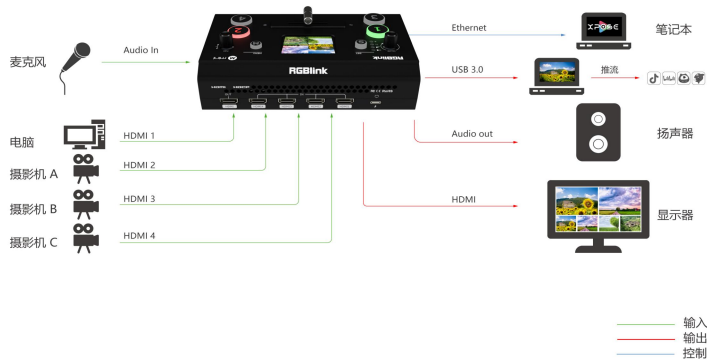

mini

迷你推流切换台

2020年视诚科技推出的第一代 mini 以其紧凑的设计迅速打响轻便级直播推流切换台市场。经过两年的技术迭代，第二代迷你直播推流切换台现已问世，性能更为强大，更贴近市场价格需求。它增加了自适应散热系统，并使用了更加轻便且坚固的全黑外壳。不仅支持直播或者远程视频会议中多画面视频的自由切换、音频混合和YUY2高画质推流，还保持了一贯的操作简便性，易于上手。

在租赁行业中，mini 更是具备了更精准的功能定位。它支持双画面显示，允许用户自由设置主子画面的大小和位置，同时可以独立混音4通道数字音频和2通道模拟音频。

mini 配备了4路HDMI高清输入和1路HDMI输出，支持4路摄像机或电脑等视频信号输入，并可通过HDMI进行全面监看或主控输出。内置2.1寸IPS全彩机载监视器免去外接显示器的麻烦，助用户实现所见即所得的操作体验。

在供电方面，mini 采用了支持使用PD协议的标准USB-C电源接口，可以快速适配不同的供电需求，范围更广泛。

教育

运动

教堂

活动

会议

主要特点

- 4路HDMI输入，1路HDMI输出
- HDMI输出可选择为6画面监看、主输出或者各个输入信号
- 机载2.1寸全彩TFT屏幕，可监看信号也可显示控制菜单
- 支持MIC和LINE音频输入，混音功能
- 支持图像缩放，裁剪
- 支持画中画(PIP)，左右画面(PBP)等任意双画面布局

- 支持即按即切或者推拉杆(T-Bar)预监切换
- 支持6大类特效切换
- 支持LOGO叠加
- 支持电脑端上位机和手机端APP控制
- 智能风冷确保设备7×24小时稳定工作
- 一体造型，整版设计，更加轻便

应用图

尺寸图

规格

接口	输入	HDMI 1.3	4×HDMI-A
	输出	HDMI 1.3	2×HDMI-A
		USB 3.0	1×USB-A
	音频	In	1×3.5mm 音频插座
		Out	1×3.5mm 音频插座
通讯	LAN	1×RJ45	
电源	Power Supply	1×USB-C	
性能	输入分辨率	HDMI	720p@50/60 1080i@50 1080p@23.98/24.97/50/59.94/60
		SMPTE	
		VESA	1024×768@60 1280×720@60 1280×768@60 1280×1024@60 1360×768@60 1366×768@60 1440×900@60 1600×1200@60 1680×1050@60 1920×1080@60
	输出分辨率	HDMI	720p@50/60 1080p@24/25/30/50/60
		SMPTE	
		VESA	1024×768@60 1280×720@50/60 1280×768@60 1280×1024@60 1360×768@60 1920×1080@24/25/30/50/60
		USB H.265	1024×768@60 1280×1024@60 1360×768@60 1920×1080@30/50/60
	色空间	YPbPr	
	灰度处理	10bit	
	视频采样	4:2:2 YUV	
延迟	小于4帧		
支持标准	HDMI	1.3	
	H.265	ITU-T H.265/ISO/IEC 23008-2	
	USB	3.0	
	Ethernet	10/100/1000BaseT	
电源	输入电源	PD 12V/1.5A	
	最大功率	18W	
工作环境	温度	0℃~60℃	
	湿度	10%~85%	
物理参数	重量	裸机重量	0.5kg
		包装重量	1.3kg
	尺寸	裸机尺寸	180mm × 118mm × 58mm
		包装尺寸	255mm × 145mm × 85mm