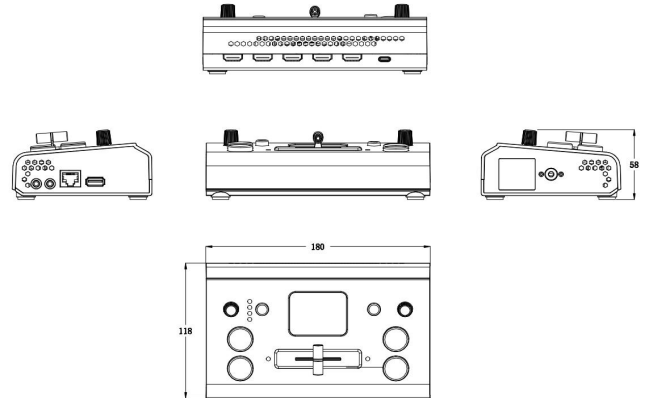

mini 配备了4路HDMI高清输入和1路HDMI输出，支持4路摄像机或电脑等视频信号输入，并可通过HDMI进行全面监看或主控输出。内置2.1寸IPS全彩机载监视器免去外接显示器的麻烦，助用户实现所见即所得的操作体验。

在供电方面，mini 采用了支持使用PD协议的标准USB-C电源接口，可以快速适配不同的供电需求，范围更广泛。

教育

运动

教堂

活动

会议

主要特点

- 4路HDMI输入，1路HDMI输出
- HDMI输出可选择为6画面监看、主输出或者各个输入信号
- 机载2.1寸全彩TFT屏幕，可监看信号也可显示控制菜单
- 支持MIC和LINE音频输入，混音功能
- 支持图像缩放，裁剪
- 支持画中画(PIP)，左右画面(PBP)等任意双画面布局

- 支持即按即切或者推拉杆(T-Bar)预监切换
- 支持6大类特效切换
- 支持LOGO叠加
- 支持电脑端上位机和手机端APP控制
- 智能风冷确保设备7×24小时稳定工作
- 一体造型，整版设计，更加轻便

应用图

尺寸图

规格

接口	输入	HDMI 1.3	4×HDMI-A
	输出	HDMI 1.3	2×HDMI-A
		USB 3.0	1×USB-A
	音频	In	1×3.5mm 音频插座
		Out	1×3.5mm 音频插座
通讯	LAN	1×RJ45	
电源	Power Supply	1×USB-C	
性能	输入分辨率	HDMI	720p@50/60 1080i@50 1080p@23.98/24.97/50/59.94/60
		SMPTE	
		VESA	1024×768@60 1280×720@60 1280×768@60 1280×1024@60 1360×768@60 1366×768@60 1440×900@60 1600×1200@60 1680×1050@60 1920×1080@60
	输出分辨率	HDMI	720p@50/60 1080p@24/25/30/50/60
		SMPTE	
		VESA	1024×768@60 1280×720@50/60 1280×768@60 1280×1024@60 1360×768@60 1920×1080@24/25/30/50/60
		USB H.265	1024×768@60 1280×1024@60 1360×768@60 1920×1080@30/50/60
	色空间	YPbPr	
	灰度处理	10bit	
	视频采样	4:2:2 YUV	
延迟	小于4帧		
支持标准	HDMI	1.3	
	H.265	ITU-T H.265/ISO/IEC 23008-2	
	USB	3.0	
	Ethernet	10/100/1000BaseT	
电源	输入电源	PD 12V/1.5A	
	最大功率	18W	
工作环境	温度	0℃~60℃	
	湿度	10%~85%	
物理参数	重量	裸机重量	0.5kg
		包装重量	1.3kg
	尺寸	裸机尺寸	180mm × 118mm × 58mm
		包装尺寸	255mm × 145mm × 85mm