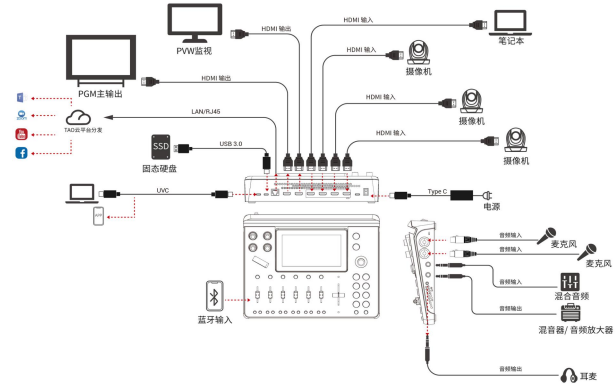

主要特点

- 专业航插头接口，高品质性能保证
- 灵活接口与格式转换，个性应用私人定制
- 内置13.3英寸IPS高亮显示屏，画面监看一目了然
- 高强度安全防护手提箱，防震抗压经久耐用
- 液压支撑杆，品质体现更加稳固
- 强劲风冷通道，无惧户外性能稳定
- 4K 多通道直播推流切换台
- 5.5 寸 触摸屏可实现图标化控制菜单
- 4路HDMI 2.0输入，支持最大分辨率4K@60，支持HDCP协议
- 2路HDMI 1.3输出，支持多画面预览和主输出同时监看
- 2路MIC 输入，1路line-in输入和1路蓝牙输入；2路音频输出，支持监听
- 支持HDMI内嵌音频和外接音频混音，支持音频管理
- 一键录制，支持高达2T 固态硬盘(SSD)记录
- 通过RTMP(S)可实现最多2个平台同时推流
- 支持叠加底图、视频、图标和文字，图层可以任意缩放和裁剪
- 15种切换特效，多场景预设快速调用
- 五向摇杆，支持同时控制多达4台PTZ摄像头
- 支持多达16个场景保存和一键式快速调用，所见即所得
- 支持web控制，兼容移动端设备和桌面端电脑，兼容各种操作系统
- 支持Chroma Key色度抠像
- 支持一键切换横屏、竖屏导播模式

主机应用图

规格

接口	输入	HDMI 4K	3×HDMI-A
		SDI	1×BNC
	输出	HDMI 2K	1×HDMI-A
		SDI	1×BNC
		UVC	1×USB-C
音频输入	MIC 1	1×卡侬头(XLR)	
	MIC 2	1×卡侬头(XLR)	
	LINE	1×6.35mm 大三芯接口(TRS)	
	蓝牙	1×蓝牙模块	
	HDMI	3×HDMI-A	
音频输出	SDI	1×BNC	
	AUDIO	1×6.35mm 大三芯接口(TRS)	
	HDMI	1×HDMI-A	
	SDI	1×BNC	
	UVC	1×USB-C	
性能	输入分辨率	HDMI	1280×720@50/59.94/60 | 1024×768@60 | 1280×768@60 | 1280×800@60 | 1280×1024@60 | 1360×768@60 | 1366×768@60 | 1440×900@60 | 1600×1200@60 | 1680×1050@60 | 1920×1200@60 | 1920×1080i@50/59.94/60 | 1920×1080p@23.98/24/25/29.97/30/50/59.94/60 | 3840×2160p@30/50/60 | 4096×2160@30/50/60
		SDI	1080P@23.98/24/25/29.97/30/50/59.94/60
	输出分辨率	HDMI	1280×720@50/60 | 1024×768@60 | 1280×768@60 | 1280×1024@60 | 1360×768@60 | 1920×1080@23.98/24/25/29.97/30/50/59.94/60
		SDI	1080P@23.98/24/25/29.97/30/50/59.94/60
	视频	USB (Webcam)	1920×1080@24/25/30/50/60
		视频格式	HDMI 2.0 | HDCP 2.2
		灰度处理	10bit
	音频	视频采样	4:4:4 YUV
		视频延迟	<4帧
		音频延迟	最大8帧
	录制/储存	音频格式	HDMI: Linear PCM, 24 bits/48 kHz, 2 ch USB: Linear PCM, 16 bits/48 kHz, 2 ch
		录制格式	MP4
	支持标准	磁盘格式	FAT32(≤32 GB) | exFAT(64GB~2T)
		HDMI	2.0
13.3寸显示屏	USB	3.0	
	H.265	ITU-T H.265/ ISO/IEC 23008-2	
	屏幕尺寸	13.3"	
	屏幕类型	IPS	
	显示颜色	16.7M, 72%NTSC/16.7M, 100% sRGB	
	分辨率	1920×1080	
	对比度	1000:1	
	色域	72%	
电源	亮度	350 cd/m²	
	刷新率	60Hz	
	可视角度	85°/85°(L/R) 85°/85°(U/D)	
物理参数	输入电源	PD 12V/5A	
	最大功率	60W	
	外形尺寸	460mm × 360 mm × 200mm	
	材质	PP	
	颜色	黑色	
	包装重量	9.23 kg	
包装尺寸	470mm × 370mm × 210mm		

订购编码

产品编码	项目
230-0004-05-0	mini-mx-1s (1×mini-mx + 1×航空箱套件 + 1×13.3寸显示屏)

联系我们

电话: +86-592-5771197
传真: +86-592-5788216
电子邮箱: sales@rgblink.com
公司总部: 厦门火炬高新区新科广场3号楼板上社37-3号601A室

www.rgblink.cn