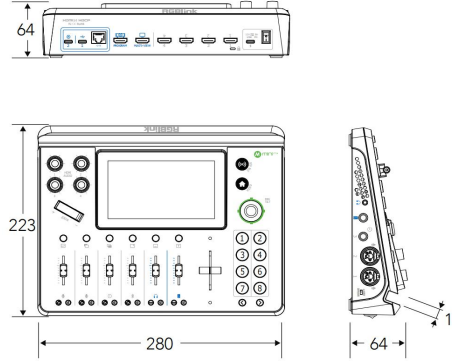

尺寸图

规格

mini系列 mini-mx

接口	输入	HDMI 4K	4×HDMI-A	
	输出	HDMI 2K	2×HDMI-A	
		USB (录制)	1×USB-C	
		USB (推流)	1×USB-C	
音频	MIC IN 1	1×6.35mm XLR(卡农头)+TS(大二芯) (支持48V幻象电源)		
	MIC IN 2	1×6.35mm XLR(卡农头)+TS(大二芯)		
	LINE IN	1×6.35mm TRS (大三芯)		
	OUT	1×6.35mm TRS (大三芯)		
		1×3.5mm 小三芯		
通讯	LAN	1×RJ45		
电源	Power	1×USB-C		
性能	输入分辨率	HDMI 1280×720@50/59.94/60 | 1024×768@60 | 1280×768@60 | 1280×800@60 | 1280×1024@60 | 1360×768@60 | 1366×768@60 | 1440×900@60 | 1600×1200@60 | 1680×1050@60 | 1920×1200@60 | 1920×1080i@50/59.94/60 | 1920×1080p@23.98/24/25/29.97/30/50/59.94/60 | 3840×2160p@30/50/60 | 4096×2160@30/50/60		
	输出分辨率	HDMI 1280×720@50/60 | 1024×768@60 | 1280×768@60 | 1280×1024@60 | 1360×768@60 | 1920×1080@23.98/24/25/29.97/30/50/59.94/60		
		USB (Webcam) 1920×1080@24/25/30/50/60		
	视频	视频格式 HDMI 2.0 | HDCP 2.2		
		色空间 RGB 8bit		
		视频采样 4:4:4 YUV		
		视频延迟 <4帧		
	音频	音频延迟	最大8帧	
		音频格式	HDMI Linear PCM, 24 bits/48 kHz, 2 ch	
			USB Linear PCM, 16 bits/48 kHz, 2 ch	
录制/储存	录制格式	MP4		
	磁盘格式	FAT32(≤32 GB) | exFAT(64GB~2T)		
	支持标准	HDMI 2.0		
电源	兼容性	USB Power Delivery (PD) 3.0		
	支持线材	Certified USB PD Aware		
	输入电源	USB-C 12V/3A		
	最大功率	36W		
环境	工作温度	0°C~45°C		
	工作湿度	10%~85% RH		
物理参数	裸机重量	1.48kg		
	包装重量	2.80kg		
	裸机尺寸	280.0mm × 222.6mm × 63.5mm		
	包装尺寸	332.0mm × 238.5mm × 109.0mm		

订购编码

产品编码	项目
230-0004-01-0	mini-mx

联系我们

电话: +86-592-5771197
传真: +86-592-5788216
电子邮箱: sales@rgblink.com
公司总部: 厦门火炬高新区新科广场3号楼坂上社37-3号601A室