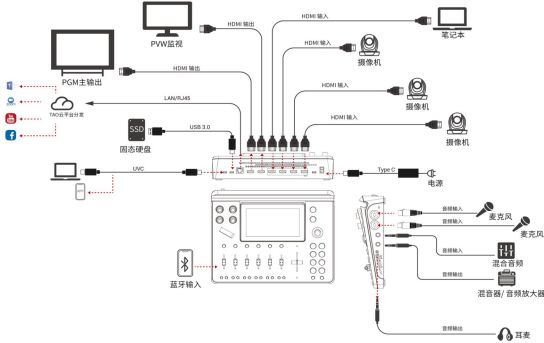

主要特点

- 4K 多通道直播推流切换台
- 5.5 寸 触摸屏可实现图标化控制菜单
- 4路HDMI 2.0输入, 支持最大分辨率4K@60, 支持HDCP协议
- 2路HDMI 1.3输出, 支持多画面预览和主输出同时监看
- 2路MIC 输入, 1路line-in输入和1路蓝牙输入; 2路音频输出, 支持监听
- 支持HDMI内嵌音频和外接音频混音, 支持音频管理
- 一键录制, 支持高达2T 固态硬盘(SSD)记录
- 通过RTMP(S)可实现最多2个平台同时推流

- 支持叠加底图、视频、图标和文字, 图层可以任意缩放和裁剪
- 15种切换特效, 多场景预设快速调用
- 五向摇杆, 支持同时控制多达4台PTZ摄像头
- 支持多达16个场景保存和一键式快速调用, 所见即所得
- 支持web控制, 兼容移动端设备和桌面端电脑, 兼容各种操作系统
- 支持Chroma Key色度抠像
- 支持一键切换横屏、竖屏导播模式

应用图