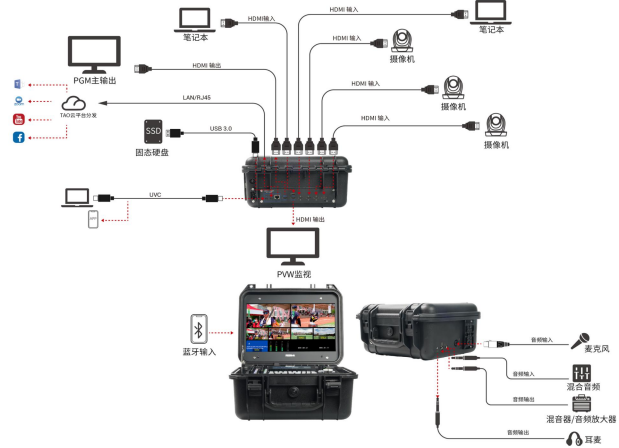

### 便携手提导播箱

mini-EFP V2 便携手提导播箱，采用高强度PE材质手提箱，集mini-edge音视频控一体直播切换台、14英寸高品质TFT监视屏于一体。整合了音视频导播、摄像机控制、多画面监看和录制功能，便携抗震，防尘防雨，适用于音乐节、草坪婚礼、体育竞赛、沙滩互动、企业拓展等各类户外导播直播与录制场景，具备卓越的性价比。

## 主要特点

- 内置mini-edge 5.5 寸液晶显示屏以及14寸TFT高亮监视屏，画面监看一目了然
- 高强度安全防护手提箱，防震抗压经久耐用
- 强劲风冷通道，无惧户外性能稳定
- 5路HDMI 2.0输入，支持最大分辨率4K@60, 支持HDCP协议
- 1路USB|UVC输入，兼容视诚 vue PTZ、webCAM等UVC标准摄像机
- 支持8路音频输入，包括4路HDMI 2.0嵌入的数字音频，以及4路外接音频输入。  
其中外接音频输入包括1路MIC、1路LINE、1路蓝牙和1路Type-C数字音频
- 8路音频输入支持任意通道间及全部通道的混音输出
- 2路HDMI 1.3输出，支持监看多画面预览窗口、主输出窗口或选择输入独立输出
- 2路音频输出，支持监听
- 一键录制，支持高达2TB固态硬盘(SSD)记录
- 通过RTMP(S)可实现最多2个平台同时推流
- 支持叠加底图、视频和图标，图层可以任意缩放和裁剪
- 17种切换特效，多场景预设快速调用
- 五向摇杆，支持同时控制多达4台PTZ摄像头
- 支持多达10个场景保存，同时支持保存缩略图以实现实时全部预览
- 支持网页登陆控制和监看，兼容移动端设备和桌面端电脑，兼容各种操作系统
- 支持Chroma Key色度抠像
- 支持与苹果或安卓手机进行5G/4G网络共享

## 规格

接口	输入	HDMI 4K UVC (USB摄像头)	5×HDMI-A 1×USB-C
	输出	HDMI 2K USB (录制) USB (推流)	2×HDMI-A 1×USB-C 1×USB-C
	音频	MIC IN LINE IN OUT	1×6.35mm XLR(卡农头)+TS(大二芯) (支持48V幻象电源) 1×6.35mm TRS (大三芯) 1×6.35mm TRS (大三芯) 1×3.5mm 小三芯
	通讯	LAN	1×RJ45
	电源	Power	1×86电源插座 1×电源开关
性能	输入分辨率	HDMI	1280×720@50/59.94/60   1024×768@60   1280×768@60   1280×800@60   1280×1024@60   1360×768@60   1366×768@60   1440×900@60   1600×1200@60   1680×1050@60   1920×1200@60   1920×1080i@50/59.94/60   1920×1080p@23.98/24/25/29.97/30/50/59.94/60   3840×2160p@30/50/60   4096x2160@30/50/60
	输出分辨率	HDMI USB (Webcam)	1280×720@50/60   1920×1080@60   3840×1080@30 1920×1080@24/25/30/50/60
	视频	视频格式 灰度处理 视频采样 视频延迟	HDMI 2.0   HDCP 2.2 10bit 4:4:4 YUV <4帧
	音频	音频延迟 音频格式	最大8帧 HDMI: Linear PCM, 24 bits/48 kHz, 2 ch USB: Linear PCM, 16 bits/48 kHz, 2 ch
	录制/储存	录制格式 磁盘格式	MP4 FAT32(≤32 GB)   exFAT(64GB-2T)
	支持标准	HDMI USB H.265	2.0 3.0 ITU-T H.265/ ISO/IEC 23008-2
	显示屏	屏幕尺寸	14"
		屏幕类型	TFT
边框大小(L/R/U)		4.82 / 6.72 / 4.42	
分辨率		1920×1080	
对比度		Typ:500/Min:350	
色域		45%	
亮度		220 cd/m <sup>2</sup>	
电源	输入电源	110~240V	
	最大功率	36W	
物理参数	材质	PE	
	颜色	黑色	
	裸机重量	4kg	
	包装重量	4.5 kg	
	裸机尺寸	360mm × 308mm × 177mm	
包装尺寸	370mm × 318mm × 187mm		