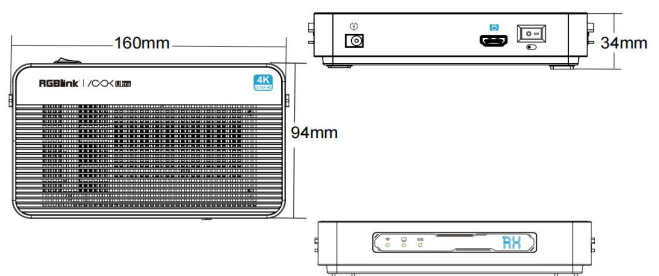

订货编码

产品代码	项目
450-4002-01-0	ASK Ultra p2p (TX+RX)

电话: +86-592-5771197 传真: +86-592-5788216 E-mail: sales@rgblink.com

公司总部: 厦门火炬高新区新科广场3号楼坂上社37-3号601A室

所有规格如有变更，恕不另行通知！

视诚 **RGBlink**®
www.rgblink.cn