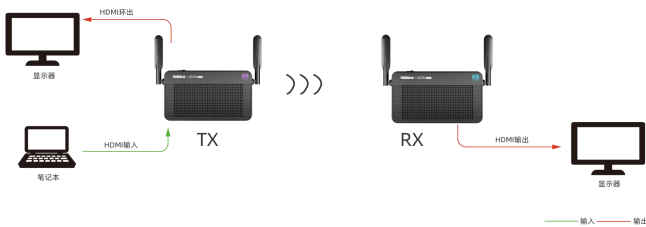

ASK Ultra p2p

4K 无线 HDMI 延长器

主要特点

- 4K无线收发器
- 支持4K@60高清分辨率
- 16ms超低延迟
- 内置高速802.11ac MIMO 2T2R WiFi 模块，速率高达866Mbps
- WIFI频道自动选择功能
- 高画质传输，采用YUV 4:4:4无线传输
- 支持HDR 10 bit传输
- 支持音频7.1声道
- 支持Dolby Atmos/DTS等音频编码格式传输
- AES128加密，专有编码协议和传输算法确保数据传输的安全性

应用图

尺寸图

TX

RX

订货编码

产品代码	项目
450-4002-01-0	ASK Ultra p2p (TX+RX)

电话: +86-592-5771197 传真: +86-592-5788216 E-mail: sales@rgblink.com

公司总部: 厦门火炬高新区新科广场3号楼坂上社37-3号601A室

所有规格如有变更，恕不另行通知！

视诚 **RGBlink**®
www.rgblink.cn