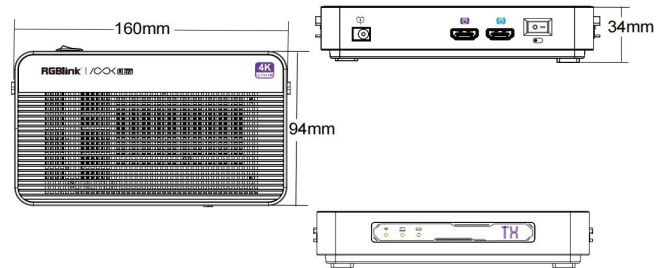

ASK Ultra p2p

4K 无线 HDMI 延长器

主要特点

- 4K无线收发器
- 支持4K@60高清分辨率
- 16ms超低延迟
- 内置高速802.11ac MIMO 2T2R WiFi 模块，速率高达866Mbps
- WIFI频道自动选择功能
- 高画质传输，采用YUV 4:4:4无线传输
- 支持HDR 10 bit传输
- 支持音频7.1声道
- 支持Dolby Atmos/DTS等音频编码格式传输
- AES128加密，专有编码协议和传输算法确保数据传输的安全性

应用图

尺寸图

TX

RX

订货编码

产品代码	项目
450-4002-01-0	ASK Ultra p2p (TX+RX)

电话: +86-592-5771197 传真: +86-592-5788216 E-mail: sales@rgblink.com

公司总部: 厦门火炬高新区新科广场3号楼坂上社37-3号601A室

所有规格如有变更，恕不另行通知！

视诚 **RGBlink**[®]
www.rgblink.cn

规格

接口	输入	TX	HDMI 2.0	1×HDMI-A
	输出	TX	HDMI 2.0	1×HDMI-A (LOOP)
		RX	HDMI 2.0	1×HDMI-A
	电源	TX	Power	1×DC 电源插座
RX		Power	1×DC 电源插座	
性能	输入分辨率	HDMI 2.0 4096x2160p@30/60 3840x2160p@30/60 2160x1200p@90 2880x1600p@90 1920x1080p@24/30/60/120 1920x1080i@50/60 1280x720p@30/60 640x480p@60		
	输出分辨率	HDMI 2.0 4096x2160p@30/60 3840x2160p@30/60 2160x1200p@90 2880x1600p@90 1920x1080p@24/30/60/120 1920x1080i@50/60 1280x720p@30/60 640x480p@60		
	延迟	约16ms		
	HDR	HDR 10 bit		
	Dolby Atmos/DTS 环绕	支持		
	传输距离	300m	(空旷环境)	
	支持标准	HDMI	2.0	
	HDCP	2.2		
电源	输入电压	DC 12V/1.5A (TX/RX)		
	功耗	10W (TX/RX)		
环境	工作温度	0°C to ~ +40°C (+32°F ~ + 104°F)		
	存储温度	- 10°C ~ +60°C (+14°F ~ + 140°F)		
	工作湿度	10% to 80% RH		
物理参数	裸机尺寸	160mm × 94mm × 34mm (TX/RX)		
	裸机重量	330g (TX/RX)		