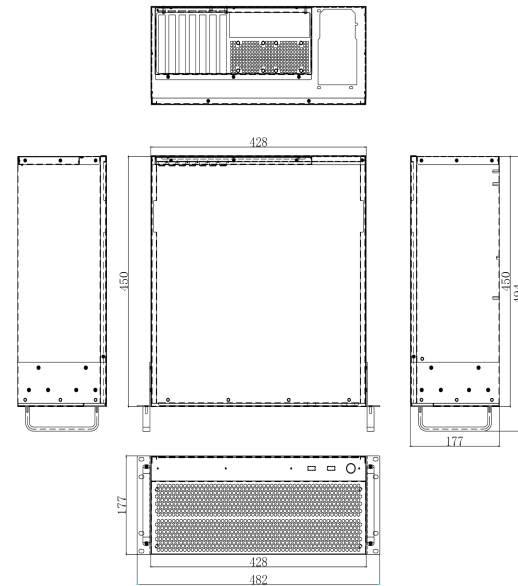

尺寸图

单位：mm

订货编码

产品代码	项目
820-0002-06-0	UMS4 plus
829-0001-01-0	12G-SDI采集卡
829-0002-01-0	HDMI 2.0 采集卡
829-0011-01-0	3G-SDI采集卡
829-0012-01-0	HDMI 1.3 采集卡
829-0026-01-0	NVIDIA同步卡
829-2005-01-0	C2 播控软件

电话：+86-592-5771197 传真：+86-592-5788216 E-mail: sales@rgblink.com
公司总部：厦门火炬高新区新科广场3号楼坂上社37-3号601A室

所有规格如有变更，恕不另行通知！

视
诚 **RGBlink**®
www.rgblink.cn