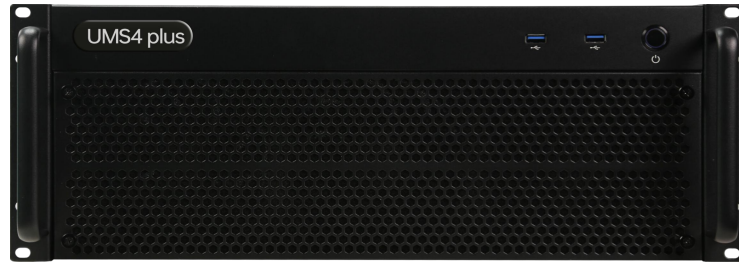

UMS4 plus

主要特点

- Intel 高频处理器
- 标配 1TB 固态硬盘
- 时间线，窗口模式编辑，无限图层
- 支持多边形切片，实现各种异形创意显示需求
- 支持网格模板，几何变形切换
- 媒体库管理，支持 NDI/RTSP/RTMP 网络流采集，支持视频/图片/PPT/音频等
- 支持通过 TCP、UDP、串口等中控协议控制节目内容播放暂停等
- 支持多机联机同步，同时多机同步技术可以保证输出画面严格同步无撕裂
- 可灵活选配采集卡（3G-SDI/12G-SDI/HDMI 1.3/HDMI 2.0）
- 预装正版 Windows 10 系统
- 支持自定义文字功能，文本内容及显示格式可编辑
- 支持任意视频格式解码，最大支持到 8K
- 支持虚拟屏幕，实现摄像拼接，摄像特写，直播截取，异形屏播放等效果
- 声道输出：支持 5.1，7.1 声道输出

所有规格如有变更，恕不另行通知！

视
诚 **RGBlink**[®]
www.rgblink.cn

规格

接口	输入（采集卡）	1个插槽 选配	12G-SDI 3G-SDI HDMI 2.0 HDMI 1.3	4 × BNC (4×3G-SDI 或者 1×12G-SDI) ^[1] 2 × BNC (1 In 1 Loop) 1 × HDMI-A 1 × HDMI-A
	输出（显卡）	标配	DP 1.4a	4 × DisplayPort
	音频	输出		立体声XLR
	通讯		LAN	1 × RJ45
	电源	标配		1 × IEC
系统&硬件	CPU		Intel 酷睿 i7	
	主板		华硕高性能主板	
	系统内存		64GB	
	系统硬盘		1TB	
	操作系统		Windows 10	
	播控软件		C2	
	显卡		RTX A4000	
性能	采集卡分辨率（选配）	12G-SDI SMPTE	720p@50/60 1080i@59.94/60 1080p@23.98/24/25/29.97/30/59/59.94/60 2160p@23.98/24/25/29.97/30/50/59.94/60	
		HDMI 2.0 SMPTE	720p@50/60 1080i@59.94/60 1080p@23.98/24/25/29.97/30/59/59.94/60 2160p@23.98/24/25/29.97/30/50/59.94/60	
		VESA	1920×1200@60 2560×1600@60 3840×2160@23.98/24/25/29.97/30/50/60 4096×2160@60	
	显卡分辨率（标配）	DP 1.4a SMPTE	720p@50/60 1080i@59.94/60 1080p@23.98/24/25/29.97/30/59/59.94/60 2160p@23.98/24/25/29.97/30/50/59.94/60	
	VESA	1920×1200@60 2560×1600@60 3840×2160@23.98/24/25/29.97/30/50/60 4096×2160@60 5120×2880@60 7680×4320@60		
支持标准	HDMI 2.0 SDI 12G DisplayPort 1.4a			
电源	输入		AC 100V-240V, 50/60Hz	
	最大功率		650W	
工作环境	温度		0℃~45℃	
	湿度		0%~65%	
物理参数	重量	裸机重量	15kg	
		包装重量	31kg	
	尺寸	裸机尺寸	482mm×494mm×177mm	
		包装尺寸	720mm×531mm×266.5mm	