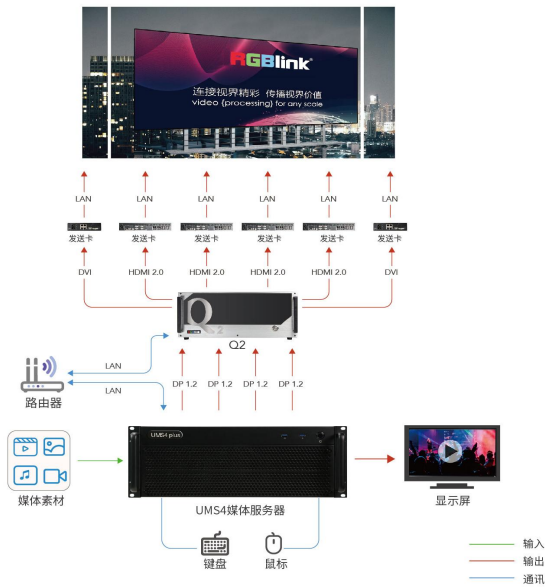

UMS4 plus

主要特点

- Intel 高频处理器
- 标配 1TB 固态硬盘
- 时间线，窗口模式编辑，无限图层
- 支持多边形切片，实现各种异形创意显示需求
- 支持网格模板，几何变形切换
- 媒体库管理，支持 NDI/RTSP/RTMP 网络流采集，支持视频/图片/PPT/音频等
- 支持通过 TCP、UDP、串口等中控协议控制节目内容播放暂停等
- 支持多机联机同步，同时多机同步技术可以保证输出画面严格同步无撕裂
- 可灵活选配采集卡（3G-SDI/12G-SDI/HDMI 1.3/HDMI 2.0）
- 预装正版 Windows 10 系统
- 支持自定义文字功能，文本内容及显示格式可编辑
- 支持任意视频格式解码，最大支持到 8K
- 支持虚拟屏幕，实现摄像拼接，摄像特写，直播截取，异形屏播放等效果
- 声道输出：支持 5.1，7.1 声道输出

应用图

尺寸图

单位：mm

订货编码

产品代码	项目
820-0002-06-0	UMS4 plus
829-0001-01-0	12G-SDI采集卡
829-0002-01-0	HDMI 2.0 采集卡
829-0011-01-0	3G-SDI采集卡
829-0012-01-0	HDMI 1.3 采集卡
829-0026-01-0	NVIDIA同步卡
829-2005-01-0	C2 播控软件

电话：+86-592-5771197 传真：+86-592-5788216 E-mail: sales@rgblink.com
公司总部：厦门火炬高新区新科广场3号楼坂上社37-3号601A室

所有规格如有变更，恕不另行通知！

视
诚 **RGBlink**®
www.rgblink.cn