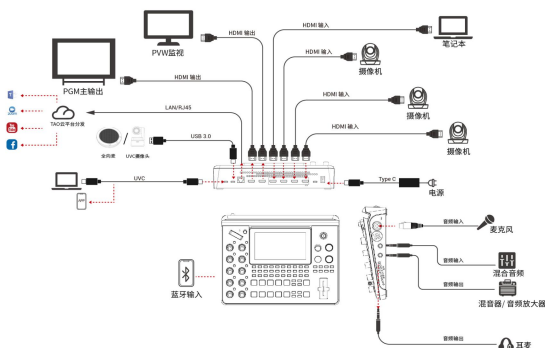

mini-edge

五通道 HDMI 2.0 及 UVC 导播台

mini-edge是一款具备5路视频输入、8路音频输入以及多种输出接口的导播台，暨三合一音视控(音频、视频、控制)为一体的便携式轻量化内容创作工具，并可绑定视诚 TAO 云平台作为“端云协同”的端设备并入视频物联网。

支持多图层和混音操控。不仅适用于多平台直播带货、远程音视频会议，也可用于舞台、教育、发布会、运动会等各类现场活动，在提供高品质功能的同时具备卓越的性价比。

教育

运动

教堂

活动

会议

主要特点

- 5.5 寸液晶显示屏
- 4路HDMI 2.0输入，支持最大分辨率4K@60，支持HDCP协议
- 1路USB|UVC输入，兼容视诚 vue PTZ、webCAM等UVC标准摄像机
- 支持8路音频输入，包括4路HDMI 2.0嵌入的数字音频，以及4路外接音频输入。其中外接音频输入包括1路MIC、1路LINE、1路蓝牙和1路Type-C数字音频
- 8路音频输入支持任意通道间及全部通道的混音输出
- 2路HDMI 1.3输出，支持监看多画面预览窗口、主输出窗口或选择输入独立输出
- 2路音频输出，支持监听
- 一键录制，支持高达2TB^[1]固态硬盘(SSD)记录
- 通过RTMP(S)可实现最多2个平台同时推流
- 支持叠加底图、视频和图标，图层可以任意缩放和裁剪
- 17种切换特效，多场景预设快速调用
- 五向摇杆，支持同时控制多达4台PTZ摄像头
- 支持多达10个场景保存，同时支持保存缩略图以实现实时全部预览
- 支持网页登陆控制和监看，兼容移动端设备和桌面端电脑，兼容各种操作系统
- 支持Chroma Key色度抠像
- 支持与苹果或安卓手机进行5G/4G网络共享
- 风冷设计，确保设备7x24小时稳定工作

应用图

尺寸图

规格

mini系列 mini-edge

接口	输入	HDMI 4K	4×HDMI-A	
		UVC (USB摄像头)	1×USB-C	
	输出	HDMI 2K	2×HDMI-A	
		USB (录制)	1×USB-C	
		USB (推流)	1×USB-C	
音频	MIC IN	1×6.35mm XLR(卡农头)+TS(大二芯) (支持48V幻象电源)		
	LINE IN	1×6.35mm TRS (大三芯)		
	OUT	1×6.35mm TRS (大三芯)		
		1×3.5mm 小三芯		
通讯	LAN	1×RJ45		
电源	Power	1×USB-C		
性能	输入分辨率	HDMI	1280×720@50/59.94/60 1024×768@60 1280×768@60 1280×800@60 1280×1024@60 1360×768@60 1366×768@60 1440×900@60 1600×1200@60 1600×1200@60 1680×1050@60 1920×1200@60 1920×1080i@50/59.94/60 1920×1080p@23.98/24/25/29.97/30/50/59.94/60 3840×2160p@30/50/60 4096×2160@30/50/60	
	输出分辨率	HDMI	1280×720@50/60 1920×1080@60 3840×1080@30	
		USB (Webcam)	1920×1080@24/25/30/50/60	
	视频	视频格式	HDMI 2.0 HDCP 2.2	
		灰度处理	10bit	
		视频采样	4:4:4 YUV	
		视频延迟	<4帧	
	音频	音频延迟	最大8帧	
		音频格式	HDMI	Linear PCM, 24 bits/48 kHz, 2 ch
		USB	Linear PCM, 16 bits/48 kHz, 2 ch	
录制/储存	录制格式	MP4		
	磁盘格式	FAT32(≤32 GB) exFAT(64GB~2T)		
支持标准	HDMI	2.0		
	USB	3.0		
	H.265	ITU-T H.265/ ISO/IEC 23008-2		
电源	兼容性	USB Power Delivery (PD) 3.0		
	支持线材	Certified USB PD Aware		
	输入电源	USB-C 12V/3A		
	最大功率	36W		
环境	工作温度	0°C~45°C		
	工作湿度	10%~85% RH		
物理参数	裸机重量	1.48kg		
	包装重量	2.80kg		
	裸机尺寸	280.0mm × 220.0mm × 67.0mm		
	包装尺寸	332.0mm × 238.5mm × 109.0mm		