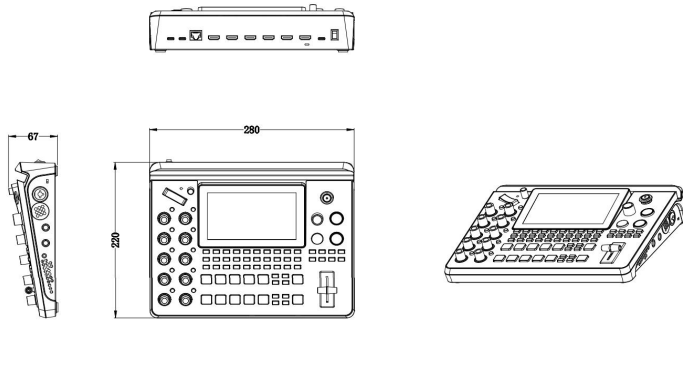

mini-edge

五通道 HDMI 2.0 及 UVC 导播台

mini-edge是一款具备5路视频输入、8路音频输入以及多种输出接口的导播台，暨三合一音视控(音频、视频、控制)为一体的便携式轻量化内容创作工具，并可绑定视诚 TAO 云平台作为“端云协同”的端设备并入视频物联网。

支持多图层和混音操控。不仅适用于多平台直播带货、远程音视频会议，也可用于舞台、教育、发布会、运动会等各类现场活动，在提供高品质功能的同时具备卓越的性价比。

教育

运动

教堂

活动

会议

主要特点

- 5.5 寸液晶显示屏
- 4路HDMI 2.0输入，支持最大分辨率4K@60，支持HDCP协议
- 1路USB|UVC输入，兼容视诚 vue PTZ、webCAM等UVC标准摄像机
- 支持8路音频输入，包括4路HDMI 2.0嵌入的数字音频，以及4路外接音频输入。其中外接音频输入包括1路MIC、1路LINE、1路蓝牙和1路Type-C数字音频
- 8路音频输入支持任意通道间及全部通道的混音输出
- 2路HDMI 1.3输出，支持监看多画面预览窗口、主输出窗口或选择输入独立输出
- 2路音频输出，支持监听
- 一键录制，支持高达2TB^[1]固态硬盘(SSD)记录
- 通过RTMP(S)可实现最多2个平台同时推流
- 支持叠加底图、视频和图标，图层可以任意缩放和裁剪
- 17种切换特效，多场景预设快速调用
- 五向摇杆，支持同时控制多达4台PTZ摄像头
- 支持多达10个场景保存，同时支持保存缩略图以实现实时全部预览
- 支持网页登陆控制和监看，兼容移动端设备和桌面端电脑，兼容各种操作系统
- 支持Chroma Key色度抠像
- 支持与苹果或安卓手机进行5G/4G网络共享
- 风冷设计，确保设备7x24小时稳定工作

应用图

尺寸图

规格

mini系列 mini-edge

接口	输入	HDMI 4K	4×HDMI-A	
		UVC (USB摄像头)	1×USB-C	
	输出	HDMI 2K	2×HDMI-A	
		USB (录制)	1×USB-C	
		USB (推流)	1×USB-C	
音频	MIC IN	1×6.35mm XLR(卡农头)+TS(大二芯) (支持48V幻象电源)		
	LINE IN	1×6.35mm TRS (大三芯)		
	OUT	1×6.35mm TRS (大三芯)		
		1×3.5mm 小三芯		
通讯	LAN	1×RJ45		
电源	Power	1×USB-C		
性能	输入分辨率	HDMI	1280×720@50/59.94/60 1024×768@60 1280×768@60 1280×800@60 1280×1024@60 1360×768@60 1366×768@60 1440×900@60 1600×1200@60 1600×1200@60 1680×1050@60 1920×1200@60 1920×1080i@50/59.94/60 1920×1080p@23.98/24/25/29.97/30/50/59.94/60 3840×2160p@30/50/60 4096×2160@30/50/60	
	输出分辨率	HDMI	1280×720@50/60 1920×1080@60 3840×1080@30	
		USB (Webcam)	1920×1080@24/25/30/50/60	
	视频	视频格式	HDMI 2.0 HDCP 2.2	
		灰度处理	10bit	
		视频采样	4:4:4 YUV	
		视频延迟	<4帧	
	音频	音频延迟	最大8帧	
		音频格式	HDMI	Linear PCM, 24 bits/48 kHz, 2 ch
		USB	Linear PCM, 16 bits/48 kHz, 2 ch	
录制/储存	录制格式	MP4		
	磁盘格式	FAT32(≤32 GB) exFAT(64GB~2T)		
支持标准	HDMI	2.0		
	USB	3.0		
	H.265	ITU-T H.265/ ISO/IEC 23008-2		
电源	兼容性	USB Power Delivery (PD) 3.0		
	支持线材	Certified USB PD Aware		
	输入电源	USB-C 12V/3A		
	最大功率	36W		
环境	工作温度	0°C~45°C		
	工作湿度	10%~85% RH		
物理参数	裸机重量	1.48kg		
	包装重量	2.80kg		
	裸机尺寸	280.0mm × 220.0mm × 67.0mm		
	包装尺寸	332.0mm × 238.5mm × 109.0mm		