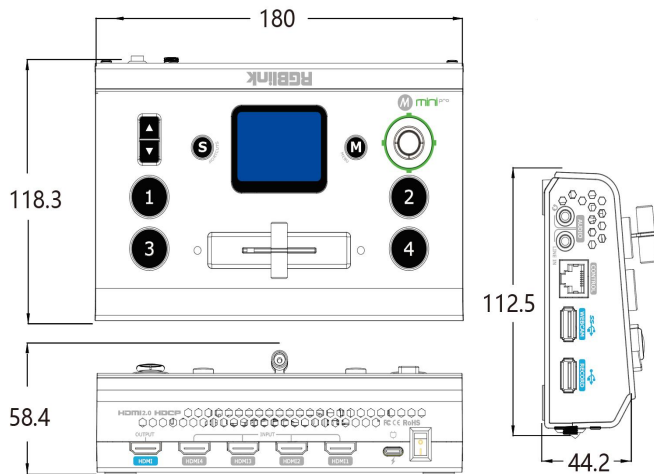

## 主要特点

- 迷你切换台，易于携带
- 2寸TFT触摸屏，可图标化触屏控制，也可监看输入信号
- 五向摇杆，可用于快速调整外设PTZ控制功能
- 支持T-Bar切换，支持多达14种切换特效
- 支持直通快切模式或者预监切换模式
- 4路HDMI 2.0输入
- 支持USB 3.0直播推流与手机端直播推流
- USB 2.0录制功能，支持exFAT与FAT32格式录制
- HDMI与USB 3.0推流支持可选6画面的PVW与PGM切换
- 支持HDMI内嵌音频和外接音频混音，支持音频延迟调整
- 支持电脑端上位机和手机端APP控制
- 支持Chroma Key色度抠像
- PTZ摄像头变焦，云台控制，场景调用等功能

## 尺寸图

# 规格

接口	输入	HDMI 4K	4×HDMI-A
	输出	HDMI 2K	1×HDMI-A
		推流	1×USB TypeA
		录制	1×USB TypeA
	音频	输入	2×3.5mm音频插座
输出		1×3.5mm音频插座	
控制	LAN	1×RJ45	
电源		1×USB-C	
性能	输入分辨率	HDMI	
		SMPTE	720p@50/60   1080i@50   1080p@24/30/50/60   2160p@60
		VESA	1024×768@60   1280×720@60   1280×768@60   1280×800@60   1280×1024@60   1360×768@60   1366×768@60   1440×900@60   1600×1200@60   1680×1050@60   1920×1080@60   1920×1200@60   3840×2160@60   4096×2160@60
	输出分辨率	HDMI	
		SMPTE	720p@50/60   1080p@24/25/30/50/60
		VESA	1024×768@60   1280×720@50/60   1280×768@60   1280×1024@60   1360×768@60   1920×1080@24/25/30/50/60
	支持标准	USB	2.0
		H.265	ITU-T H.265/ ISO/IEC 23008-2
	支持协议	PTZ	VISCA
	推流格式		ITU-T H.265   ISO/IEC 23008-2
	视频	视频格式	HDMI 2.0   HDCP 2.2
		视频采样	4:4:4 YUV
视频延迟		<4帧	
音频	音频延迟	最大8帧	
	音频格式	LPCM/2ch/24bit/16bit/48kHz	
	色空间	RGB 8bit	
录制/ 储存	录制格式	MP4   WAV	
	磁盘格式	FAT32(≤32 GB)   exFAT(64GB~2T)	
电源	输入电源	PD 12V/1.5A	
	最大功率	20W	
	兼容性	USB Power Delivery (PD) 3.0	
	支持线材	Certified USB PD Aware	
工作环境	工作温度	0°C~60°C	
	工作湿度	10%~85%	
物理参数	重量	设备重量	0.42kg
		包装重量	1.20kg
	尺寸	设备尺寸	180mm×118.3mm×58.4mm
		包装尺寸	255mm×145mm×85mm