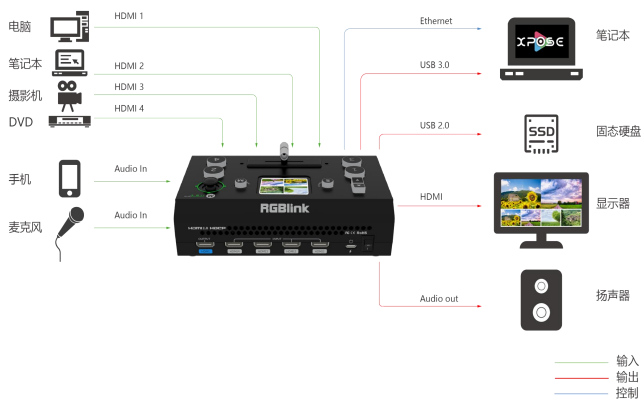

主要特点

- 迷你切换台，易于携带
- 2寸TFT触摸屏，可图标化触屏控制，也可监看输入信号
- 五向摇杆，可用于快速调整外设PTZ控制功能
- 支持T-Bar切换，支持多达14种切换特效
- 支持直通快切模式或者预监切换模式
- 4路HDMI 2.0输入
- 支持USB 3.0直播推流与手机端直播推流
- USB 2.0录制功能，支持exFAT与FAT32格式录制
- HDMI与USB 3.0推流支持可选6画面的PVW与PGM切换
- 支持HDMI内嵌音频和外接音频混音，支持音频延迟调整
- 支持电脑端上位机和手机端APP控制
- 支持Chroma Key色度抠像
- PTZ摄像头变焦，云台控制，场景调用等功能

应用图

尺寸图

订货编码

产品代码	项目
230-0003-02-4	mini-pro

电话：+86-592-5771197 传真：+86-592-5788216 E-mail: sales@rgblink.com
公司总部：厦门火炬高新区新科广场3号楼坂上社37-3号601A室

所有规格如有变更，恕不另行通知！