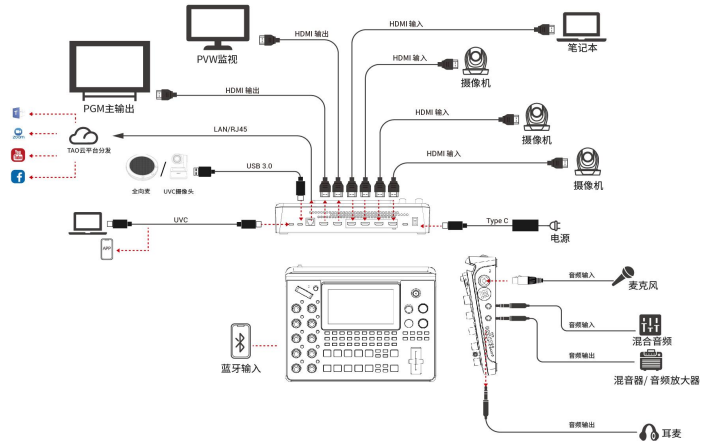

主要特点

- 专业航空插头接口，高品质性能保证
- 灵活接口与格式转换，个性应用私人定制
- 内置13.3英寸IPS高亮监视屏，画面监看一目了然
- 高强度安全防护手提箱，防震抗压经久耐用
- 液压支撑杆，品质体现更加稳固
- 强劲风冷通道，无惧户外性能稳定
- mini-edge内置5.5寸液晶显示屏
- mini-edge具备4路HDMI 2.0输入，支持最大分辨率4K@60，支持HDCP协议
- 1路USB|UVC输入，兼容视诚vue PTZ、webCAM等UVC标准摄像机
- 支持8路音频输入，包括4路HDMI 2.0嵌入的数字音频，以及4路外接音频输入。
  其中外接音频输入包括1路MIC、1路LINE、1路蓝牙和1路Type-C数字音频
- 8路音频输入支持任意通道间及全部通道的混音输出
- 2路HDMI 1.3输出，支持监看多画面预览窗口、主输出窗口或选择输入独立输出
- 2路音频输出，支持监听
- 一键录制，支持高达2TB固态硬盘(SSD)记录
- 通过RTMP(S)可实现最多2个平台同时推流
- 支持叠加底图、视频和图标，图层可以任意缩放和裁剪
- 17种切换特效，多场景预设快速调用
- 五向摇杆，支持同时控制多达4台PTZ摄像头
- 支持多达10个场景保存，同时支持保存缩略图以实现实时全部预览
- 支持网页登陆控制和监看，兼容移动端设备和桌面端电脑，兼容各种操作系统
- 支持Chroma Key色度抠像
- 支持与苹果或安卓手机进行5G/4G网络共享
- 风冷设计，确保设备7x24小时稳定工作

主机应用图

规格

接口	输入	HDMI 4K SDI UVC (USB摄像头)	2×HDMI-A 2×BNC 1×USB-C
	输出	HDMI 2K SDI UVC USB (录制) LAN (推流)	1×HDMI-A 1×BNC 1×USB-C 1×USB-C 1×RJ45
	音频输入	MIC LINE 蓝牙 UAC HDMI SDI	1×卡农头(XLR) 1×6.35mm 大三芯接口(TRS) 1×蓝牙模块 1×USB-C 2×HDMI-A 2×BNC
	音频输出	AUDIO	1×6.35mm 大三芯接口(TRS) 1×3.5mm 小三芯接口
		HDMI SDI UVC LAN USB (录制)	1×HDMI-A 1×BNC 1×USB-C 1×RJ45 1×USB-C
性能	输入分辨率	HDMI	1280×720@50/59.94/60 | 1024×768@60 | 1280×768@60 | 1280×800@60 | 1280×1024@60 | 1360×768@60 | 1366×768@60 | 1440×900@60 | 1600×1200@60 | 1680×1050@60 | 1920×1200@60 | 1920×1080i@50/59.94/60 | 1920×1080p@23.98/24/25/29.97/30/50/59.94/60 | 3840×2160p@30/50/60 | 4096x2160@30/50/60
		SDI	1080P@23.98/24/25/29.97/30/50/59.94/60
	输出分辨率	HDMI	1280×720@50/60 | 1920×1080@60 | 3840×1080@30
		SDI	1080P@23.98/24/25/29.97/30/50/59.94/60
		USB (Webcam)	1920×1080@24/25/30/50/60
	视频	视频格式	HDMI 2.0 | HDCP 2.2
		灰度处理	10bit
		视频采样	4:4:4 YUV
		视频延迟	<4帧
	音频	音频延迟	最大8帧
	音频格式	HDMI: Linear PCM, 24 bits/48 kHz, 2 ch USB: Linear PCM, 16 bits/48 kHz, 2 ch	
录制/储存	录制格式	MP4	
	磁盘格式	FAT32(≤32 GB) | exFAT(64GB-2T)	
支持标准	HDMI	2.0	
	USB	3.0	
	H.265	ITU-T H.265/ ISO/IEC 23008-2	
13.3寸显示屏	屏幕尺寸	13.3"	
	屏幕类型	IPS	
	显示颜色	16.7M, 72%NTSC/16.7M, 100% sRGB	
	分辨率	1920×1080	
	对比度	1000:1	
	色域	72%	
	亮度	350 cd/m²	
	刷新率	60Hz	
电源	输入电源	PD 12V/5A	
	最大功率	60W	
物理参数	外箱尺寸	460mm × 360 mm × 200mm	
	材质	PP	
	颜色	黑色	
	包装重量	9.23 kg	
	包装尺寸	470mm × 370mm × 210mm	

订购编码

产品编码	项目
230-0006-06-0	mini-edge-2s (1×mini-edge + 1×航空箱套件 + 1×13.3寸显示屏)

联系我们

电话: +86-592-5771197
传真: +86-592-5788216
电子邮箱: sales@rgblink.com
公司总部: 厦门火炬高新区新科广场3号楼板上社37-3号601A室

www.rgblink.cn