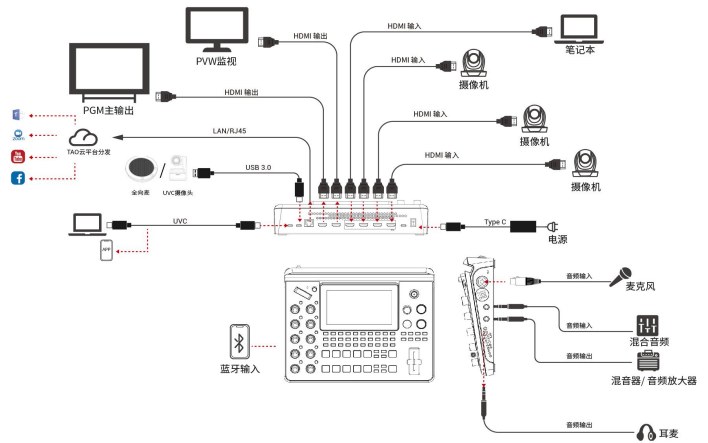

主要特点

- 专业航空插头接口，高品质性能保证
- 灵活接口与格式转换，个性应用私人定制
- 内置13.3英寸IPS高亮监视屏，画面监看一目了然
- 高强度安全防护手提箱，防震抗压经久耐用
- 液压支撑杆，品质体现更加稳固
- 强劲风冷通道，无惧户外性能稳定
- mini-edge内置5.5寸液晶显示屏
- mini-edge具备4路HDMI 2.0输入，支持最大分辨率4K@60，支持 HDCP 协议
- 1路USB|UVC输入，兼容视诚 vue PTZ、webCAM等UVC标准摄像机
- 支持8路音频输入，包括4路HDMI 2.0嵌入的数字音频，以及4路外接音频输入。其中外接音频输入包括1路MIC、1路LINE、1路蓝牙和1路Type-C数字音频
- 8路音频输入支持任意通道间及全部通道的混音输出
- 2路HDMI 1.3.3输出，支持监看多画面预览窗口、主输出窗口或选择输入独立输出
- 2路音频输出，支持监听
- 一键录制，支持高达2TB固态硬盘(SSD)记录
- 通过RTMP(S)可实现最多2个平台同时推流
- 支持叠加底图、视频和图标，图层可以任意缩放和裁剪
- 17种切换特效，多场景预设快速调用
- 五向摇杆，支持同时控制多达4台PTZ摄像头
- 支持多达10个场景保存，同时支持保存缩略图以实现实时全部预览
- 支持网页登陆控制和监看，兼容移动端设备和桌面端电脑，兼容各种操作系统
- 支持Chroma Key色度抠像
- 支持与苹果或安卓手机进行5G/4G网络共享
- 风冷设计，确保设备7x24小时稳定工作

主机应用图

规格

接口	输入	HDMI 4K UVC (USB摄像头)	4×HDMI-A 1×USB-C
	输出	HDMI 2K UVC USB (录制) LAN (推流)	1×HDMI-A 1×USB-C 1×USB-C 1×RJ45
音频输入	MIC	1×卡农头(XLR)	
	LINE 蓝牙 UAC	1×6.35mm 大三芯接口(TRS) 1×蓝牙模块 1×USB-C	
音频输出	HDMI	4×HDMI-A	
	AUDIO	1×6.35mm 大三芯接口(TRS) 1×3.5mm 小三芯接口 1×HDMI-A 1×USB-C 1×RJ45 1×USB-C	
性能	输入分辨率	HDMI	1280×720@50/59.94/60 | 1024×768@60 | 1280×768@60 | 1280×800@60 | 1280×1024@60 | 1360×768@60 | 1366×768@60 | 1440×900@60 | 1600×1200@60 | 1680×1050@60 | 1920×1200@60 | 1920×1080i@50/59.94/60 | 1920×1080p@23.98/24/25/29.97/30/50/59.94/60 | 3840×2160p@30/50/60 | 4096x2160@30/50/60
	输出分辨率	HDMI USB (Webcam)	1280×720@50/60 | 1920×1080@60 | 3840×1080@30 1920×1080@24/25/30/50/60
	视频	视频格式 灰度处理 视频采样 视频延迟	HDMI 2.0 | HDCP 2.2 10bit 4:4:4 YUV <4帧
	音频	音频延迟 音频格式	最大8帧 HDMI: Linear PCM, 24 bits/48 kHz, 2 ch USB: Linear PCM, 16 bits/48 kHz, 2 ch
	录制/储存	录制格式 磁盘格式	MP4 FAT32(≤32 GB) | exFAT(64GB~2T)
	支持标准	HDMI USB H.265	2.0 3.0 ITU-T H.265/ ISO/IEC 23008-2
	13.3寸显示屏	屏幕尺寸	13.3"
		屏幕类型	IPS
		显示颜色	16.7M, 72%NTSC/16.7M, 100% sRGB
		分辨率	1920×1080
对比度		1000:1	
色域		72%	
亮度		350 cd/m²	
电源	刷新率	60Hz	
	可视角度	85°/85°(L/R) 85°/85°(U/D)	
电源	输入电源	PD 12V/5A	
	最大功率	60W	
	物理参数	外箱尺寸	460mm × 360 mm × 200mm
		材质	PP
颜色		黑色	
包装重量	9.23 kg		
包装尺寸	470mm × 370mm × 210mm		

订购编码

产品编码	项目
230-0006-02-0	mini-edge-st (1×mini-edge + 1×航空箱套件 + 1×13.3寸显示屏)

联系我们

电话: +86-592-5771197
传真: +86-592-5788216
电子邮箱: sales@rgblink.com
公司总部: 厦门火炬高新区新科广场3号楼板上社37-3号601A室

视
诚
RGBlink
www.rgblink.cn