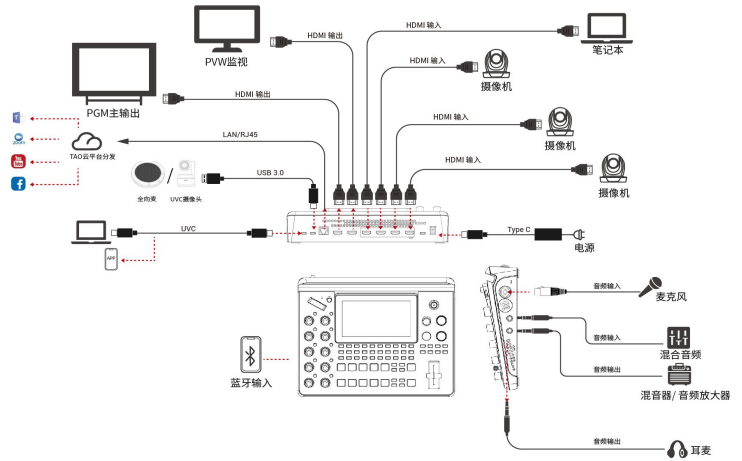

主要特点

- 专业航插头接口，高品质性能保证
- 灵活接口与格式转换，个性应用私人定制
- 内置 13.3 英寸 IPS 高亮显示屏，画面监看一目了然
- 高强度安全防护手提箱，防震抗压经久耐用
- 液压支撑杆，品质体现更加稳固
- 强劲风冷通道，无惧户外性能稳定
- mini-edge 内置 5.5 寸液晶显示屏
- mini-edge 具备 4 路 HDMI 2.0 输入，支持最大分辨率 4K@60，支持 HDCP 协议
- 1 路 USB|UVC 输入，兼容视诚 vue PTZ、webCAM 等 UVC 标准摄像头
- 支持 8 路音频输入，包括 4 路 HDMI 2.0 嵌入的数字音频，以及 4 路外接音频输入。其中外接音频输入包括 1 路 MIC、1 路 LINE、1 路蓝牙和 1 路 Type-C 数字音频
- 8 路音频输入支持任意通道间及全部通道的混音输出
- 2 路 HDMI 1.3 输出，支持监看多画面预览窗口、主输出窗口或选择输入独立输出
- 2 路音频输出，支持监听
- 一键录制，支持高达 2TB 固态硬盘 (SSD) 记录
- 通过 RTMP(S) 可实现最多 2 个平台同时推流
- 支持叠加底图、视频和图标，图层可以任意缩放和裁剪
- 17 种切换特效，多场景预设快速调用
- 五向摇杆，支持同时控制多达 4 台 PTZ 摄像头
- 支持多达 10 个场景保存，同时支持保存缩略图以实现实时全部预览
- 支持网页登陆控制和监看，兼容移动端设备和桌面端电脑，兼容各种操作系统
- 支持 Chroma Key 色度抠像
- 支持与苹果或安卓手机进行 5G/4G 网络共享
- 风冷设计，确保设备 7x24 小时稳定工作
- 支持 XPOSE 控制

主机应用图

规格

接口	输入	HDMI 4K UVC (USB 摄像头)	4×HDMI -A 1×USB -C	
	输出	HDMI 2K UVC USB (录制) LAN (推流) LAN (subito)	1×HDMI -A 1×USB -C 1×USB -C 1×RJ45 4×RJ45	
	音频输入	MIC LINE 蓝牙 UAC HDMI	1×卡侬头 (XLR) 1×6.35mm 大三芯接口 (TRS) 1×蓝牙模块 1×USB -C 4×HDMI -A	
	音频输出	AUDIO HDMI UVC LAN USB (录制)	1×6.35mm 大三芯接口 (TRS) 1×3.5mm 小三芯接口 1×HDMI -A 1×USB -C 1×RJ45 1×USB -C	
	控制	USB (subito)	1×USB -B	
	性能	输入分辨率	HDMI	1280×720@50/59.94/60 | 1024×768@60 | 1280×768@60 | 1280×800@60 | 1280×1024@60 | 1360×768@60 | 1366×768@60 | 1440×900@60 | 1600×1200@60 | 1680×1050@60 | 1920×1200@60 | 1920×1080i@50/59.94/60 | 1920×1080p@23.98/24/25/29.97/30/50/59.94/60 | 3840×2160p@30/50/60 | 4096×2160@30/50/60
		输出分辨率	HDMI USB (Webcam)	1280×720@50/60 | 1920×1080@60 | 3840×1080@30 1920×1080@24/25/30/50/60
视频		视频格式 灰度处理 视频采样 视频延迟	HDMI 2.0 | HDCP 2.2 10bit 4:4:4 YUV <4帧	
音频		音频延迟 音频格式	最大 8 帧 HDMI: Linear PCM, 24 bits/48 kHz, 2 ch USB: Linear PCM, 16 bits/48 kHz, 2 ch	
录制/储存		录制格式 磁盘格式	MP4 FAT32(≤32 GB) | exFAT(64GB~2T)	
支持标准		HDMI USB	2.0 3.0	
		H.265	ITU-T H.265/ ISO/IEC 23008-2	
13.3 寸显示屏		屏幕尺寸	13.3"	
		屏幕类型	IPS	
		显示颜色	16.7M, 72%NTSC/16.7M, 100% sRGB	
	分辨率	1920×1080		
	对比度	1000:1		
	色域	72%		
	亮度	350 cd/m²		
	刷新率 可视角度	60Hz 85°/85°(L/R) 85°/85°(U/D)		
Subito 发送卡	RJ45 (单口)			
	承载能力	655360 像素		
	水平最大像素	3840 像素		
	垂直最大像素	2048 像素		
电源	输入电源	PD 12V/5A		
	最大功率	60W		
物理参数	外箱尺寸	460mm × 360 mm × 200mm		
	材质	PP		
	颜色	黑色		
	包装重量	9.23 kg		
	包装尺寸	470mm × 370mm × 210mm		

订购编码

产品编码	项目
230-0006-03-0	mini-edge-subito (1×mini-edge + 1×航空箱套件 + 1×13.3寸显示屏 + 1×subito发送卡)

联系我们

电话: +86-592-5771197
传真: +86-592-5788216
电子邮箱: sales@rgblink.com
公司总部: 厦门火炬高新区新科广场 3号楼板上社 37-3号601A室

www.rgblink.cn