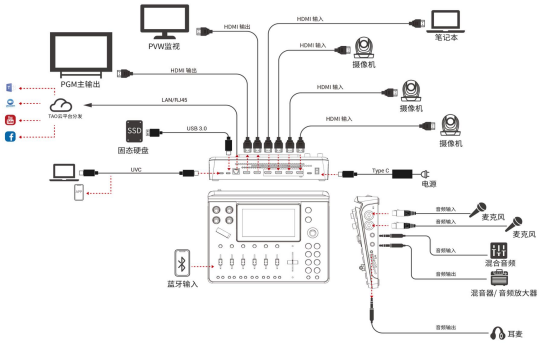

主要特点

- 专业航插头接口，高品质性能保证
- 灵活接口与格式转换，个性应用私人定制
- 内置13.3英寸IPS高亮监视屏，画面监看一目了然
- 高强度安全防护手提箱，防震抗压经久耐用
- 液压支撑杆，品质体现更加稳固
- 强劲风冷通道，无惧户外性能稳定
- 4K 多通道直播推流切换台
- 5.5 寸 触摸屏可实现图标化控制菜单
- 4路HDMI 2.0输入，支持最大分辨率4K@60，支持HDCP协议
- 2路HDMI 1.3输出，支持多画面预览和主输出同时监看
- 2路MIC 输入，1路line-in输入和1路蓝牙输入；2路音频输出，支持监听
- 支持HDMI内嵌音频和外接音频混音，支持音频管理
- 一键录制，支持高达2T 固态硬盘(SSD)记录
- 通过RTMP(S)可实现最多2个平台同时推流
- 支持叠加底图、视频、图标和文字，图层可以任意缩放和裁剪
- 15种切换特效，多场景预设快速调用
- 五向摇杆，支持同时控制多达4台PTZ摄像头
- 支持多达16个场景保存和一键式快速调用，所见即所得
- 支持web控制，兼容移动端设备和桌面端电脑，兼容各种操作系统
- 支持Chroma Key色度抠像
- 支持一键切换横屏、竖屏导播模式
- 支持XPOSE控制

应用图

规格

接口	输入	HDMI 4K UVC (USB摄像头)	4×HDMI-A 1×USB-C	
	输出	HDMI 2K UVC USB (录制) LAN (推流) LAN (subito)	1×HDMI-A 1×USB-C 1×USB-C 1×RJ45 4×RJ45	
	音频输入	MIC 1 MIC 2 LINE 蓝牙 HDMI	1×卡农头(XLR) 1×卡农头(XLR) 1×6.35mm 大三芯接口(TRS) 1×蓝牙模块 4×HDMI-A	
	音频输出	AUDIO HDMI UVC LAN USB (录制)	1×6.35mm 大三芯接口(TRS) 1×3.5mm 小三芯接口 1×HDMI-A 1×USB-C 1×RJ45 1×USB-C	
	控制	USB (subito)	1×USB-B	
性能	输入分辨率	HDMI	1280×720@50/59.94/60 | 1024×768@60 | 1280×768@60 | 1280×800@60 | 1280×1024@60 | 1366×768@60 | 1366×768@60 | 1440×900@60 | 1600×1200@60 | 1680×1050@60 | 1920×1200@60 | 1920×1080i@50/59.94/60 | 1920×1080p@23.98/24/25/29.97/30/50/59.94/60 | 3840×2160p@30/50/60 | 4096x2160@30/50/60	
	输出分辨率	HDMI USB (Webcam)	1280×720@50/60 | 1024×768@60 | 1280×768@60 | 1280×1024@60 | 1366×768@60 | 1920×1080@23.98/24/25/29.97/30/50/59.94/60	
	视频	视频格式 灰度处理 视频采样 视频延迟	HDMI 2.0 | HDCP 2.2 10bit 4:4:4 YUV <4帧	
	音频	音频延迟 音频格式	最大8帧 HDMI: Linear PCM, 24 bits/48 kHz, 2 ch USB: Linear PCM, 16 bits/48 kHz, 2 ch	
	录制/储存	录制格式 磁盘格式	MP4 FAT32(≤32 GB) | exFAT(64GB~2T)	
	支持标准	HDMI USB H.265	2.0 3.0 ITU-T H.265/ ISO/IEC 23008-2	
	13.3寸显示屏	屏幕尺寸	13.3"	
		屏幕类型	IPS	
		显示颜色	16.7M, 72%NTSC/:16.7M, 100% sRGB	
		分辨率	1920×1080	
对比度		1000:1		
色域		72%		
亮度		350 cd/m²		
刷新率		60Hz		
Subito 发送卡	RJ45 (单口)			
	承载能力	655360像素		
	水平最大像素	3840像素		
电源	输入电源	PD 12V/5A		
	最大功率	60W		
	物理参数	外箱尺寸	460mm × 360 mm × 200mm	
	材质	PP		
	颜色	黑色		
	包装重量	9.23 kg		
	包装尺寸	470mm × 370mm × 210mm		

订购编码

产品编码	项目
230-0004-04-0	mini-mx-subito (1×mini-mx + 1×航空箱套件 + 1×13.3寸显示屏 + 1×subito发送卡)

联系我们

电话: +86-592-5771197
传真: +86-592-5788216
电子邮箱: sales@rgblink.com
公司总部: 厦门火炬高新区新科广场3号楼板上社37-3号601A室

视频 RGBlink®
www.rgblink.cn