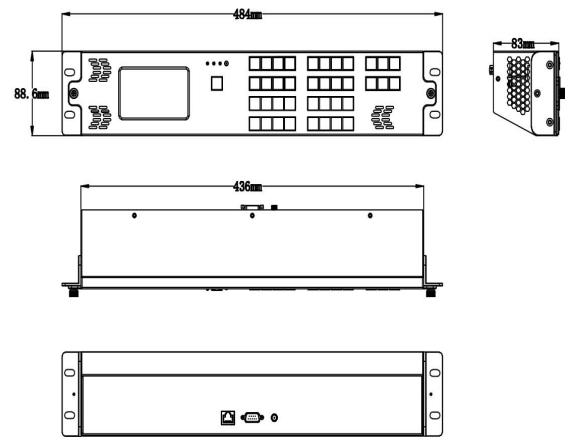

尺寸图

订货编码

产品代码	项目
250-0003-01-0	CPX

电话: +86-592-5771197 传真: +86-592-5788216 E-mail: sales@rgbink.com

公司总部: 厦门火炬高新区新科广场3号楼坂上社37-3号601A室

所有规格如有变更, 恕不另行通知!

视诚 **RGBlink**®
www.rgbink.cn