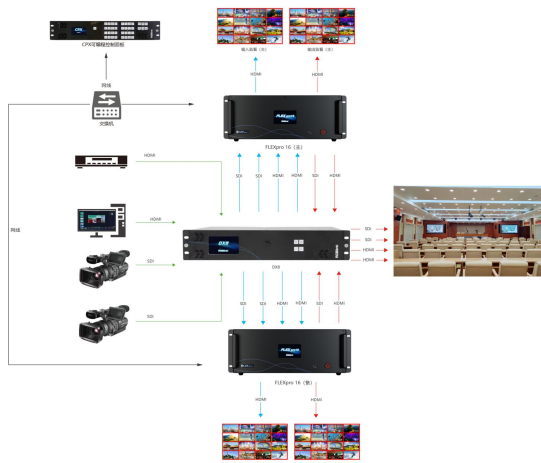

CPX

主要特点

- 支持对控制设备任意格式下矩阵切换
- 信号或场景切换支持毫秒级别快切
- 输出打组，信号一对多快速切换
- 可调用多达256个场景
- 一键键锁功能
- XPOSE与CPX通讯互联
- 同时控制两台 FLEXpro16
- 双字幕矩阵

规格

接口	通讯	RS232	1×DB9
		LAN	1×RJ45
	电源	Power	1×DC 插座
电源	输入电压	DC 12V	
环境	温度	-20 ~ 60℃	
	湿度	0 ~ 65%	
物理参数	裸机尺寸	484mm×83mm×88.6mm	

应用图

尺寸图

订货编码

产品代码	项目
250-0003-01-0	CPX

电话: +86-592-5771197 传真: +86-592-5788216 E-mail: sales@rgbink.com

公司总部: 厦门火炬高新区新科广场3号楼坂上社37-3号601A室

所有规格如有变更, 恕不另行通知!

视诚 **RGBlink**®
www.rgbink.cn