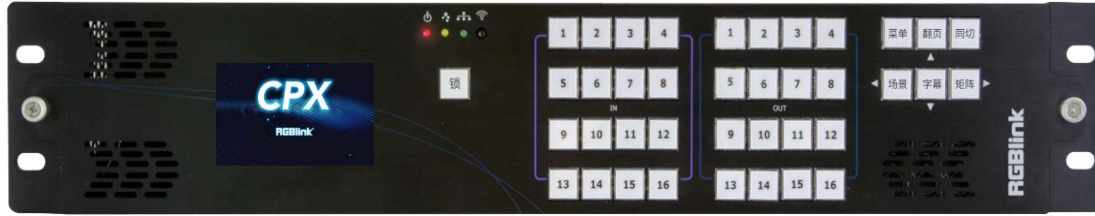

CPX

主要特点

- 支持对控制设备任意格式下矩阵切换
- 信号或场景切换支持毫秒级别快切
- 输出打组，信号一对多快速切换
- 可调用多达256个场景
- 一键键锁功能
- XPOSE与CPX通讯互联
- 同时控制两台 FLEXpro16
- 双字幕矩阵

规格

接口	通讯	RS232	1×DB9
		LAN	1×RJ45
	电源	Power	1×DC 插座
电源	输入电压	DC 12V	
环境	温度	-20 ~ 60℃	
	湿度	0 ~ 65%	
物理参数	裸机尺寸	484mm×83mm×88.6mm	