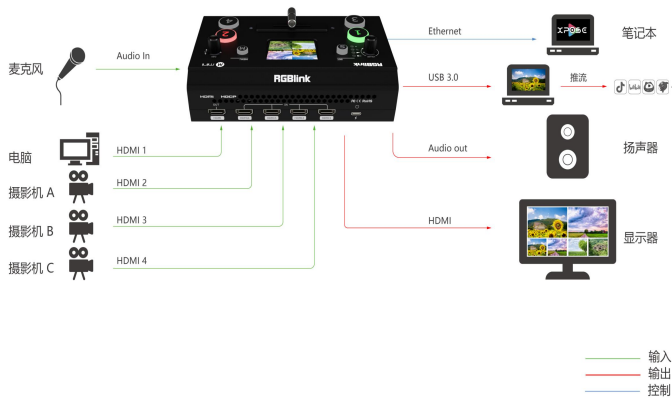

主要特点

- 4通道HDMI输入，1通道HDMI输出
- HDMI支持6画面的PVW和PGM切换
- 2.1寸TFT屏预监4路输入画面
- 支持MIC和LINE音频输入，混音功能
- 支持图像缩放，裁剪
- 支持PIP, PBP
- 支持快切和T-Bar的切换模式
- 支持6大类特效切换
- 支持LOGO叠加
- 支持电脑端上位机和手机端APP控制
- 优化的散热功能
- 一体造型，整版设计，更加轻便

应用图

尺寸图

订货编码

产品代码	项目
230-0001-03-0	mini

电话: +86-592-5771197 传真: +86-592-5788216 E-mail: sales@rgblink.com
 公司总部: 厦门火炬高新区新科广场3号楼坂上社37-3号601A室
 所有规格如有变更, 恕不另行通知!

视诚 **RGBlink**[®]
 www.rgblink.cn

规格

接口	输入	HDMI 1.3	4×HDMI-A	
	输出	HDMI 1.3	1×HDMI-A	
		USB 3.0	1×USB TypeA	
	音频	In	1×3.5mm 音频插座	
		Out	1×3.5mm 音频插座	
电源	Type-C	1×USB-C		
性能	输入分辨率	HDMI		
		SMPTE	720p@50/60 1080i@50 1080p@23.98/24.97/50/59.94/60	
		VESA	1024x768@60 1280x720@60 1280x768@60 1280x1024@60 1360x768@60 1366x768@60 1440x900@60 1600x1200@60 1680x1050@60 1920x1080@60	
	输出分辨率	HDMI		
		SMPTE	720p@50/60 1080p@24/25/30/50/60	
		VESA	1024×768@60 1280×720@50/60 1280×768@60 1280×1024@60 1360×768@60 1920×1080@24/25/30/50/60	
	支持标准	USB H.265		1024×768@60 1280×1024@60 1360×768@60 1920×1080@30/50/60
		HDMI	1.3	
		H.265	ITU-T H.265/ISO/IEC 23008-2	
		USB	3.0	
色空间	Ethernet	10/100/1000BaseT		
	YPbPr			
	10bit			
	4:2:2 YUV			
	小于4帧			
	最大8帧			
	PD 12V/1.5A			
电源	最大功率	18W		
	温度	0℃~60℃		
工作环境	湿度	10%~85%		
	物理参数	重量	设备重量	0.5kg
包装重量			1.3kg	
尺寸		设备尺寸	180mmx118mmx58mm	
		包装尺寸	255mmx145mmx85mm	