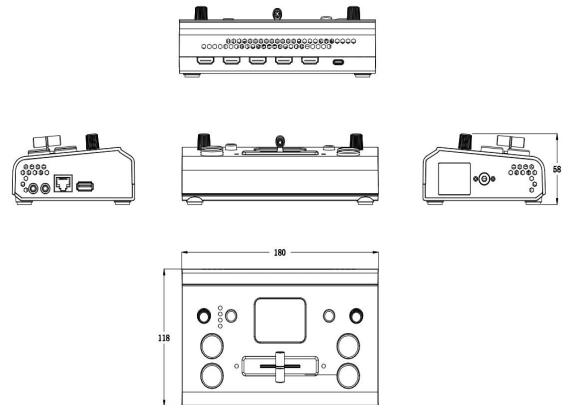

主要特点

- 4通道HDMI输入，1通道HDMI输出
- HDMI支持6画面的PVW和PGM切换
- 2.1寸TFT屏预监4路输入画面
- 支持MIC和LINE音频输入，混音功能
- 支持图像缩放，裁剪
- 支持PIP, PBP
- 支持快切和T-Bar的切换模式
- 支持6大类特效切换
- 支持LOGO叠加
- 支持电脑端上位机和手机端APP控制
- 优化的散热功能
- 一体造型，整版设计，更加轻便

应用图

尺寸图

订货编码

产品代码	项目
230-0001-03-0	mini

电话: +86-592-5771197 传真: +86-592-5788216 E-mail: sales@rgblink.com
 公司总部: 厦门火炬高新区新科广场3号楼坂上社37-3号601A室
 所有规格如有变更, 恕不另行通知!

视诚 **RGBlink**[®]
 www.rgblink.cn

规格

接口	输入	HDMI 1.3	4×HDMI-A	
	输出	HDMI 1.3	1×HDMI-A	
		USB 3.0	1×USB TypeA	
	音频	In	1×3.5mm 音频插座	
		Out	1×3.5mm 音频插座	
电源	Type-C	1×USB-C		
性能	输入分辨率	HDMI		
		SMPTE	720p@50/60 1080i@50 1080p@23.98/24.97/50/59.94/60	
		VESA	1024x768@60 1280x720@60 1280x768@60 1280x1024@60 1360x768@60 1366x768@60 1440x900@60 1600x1200@60 1680x1050@60 1920x1080@60	
	输出分辨率	HDMI		
		SMPTE	720p@50/60 1080p@24/25/30/50/60	
		VESA	1024×768@60 1280×720@50/60 1280×768@60 1280×1024@60 1360×768@60 1920×1080@24/25/30/50/60	
	支持标准	USB H.265		1024×768@60 1280×1024@60 1360×768@60 1920×1080@30/50/60
		HDMI	1.3	
		H.265	ITU-T H.265/ISO/IEC 23008-2	
		USB	3.0	
色空间	Ethernet	10/100/1000BaseT		
	YPbPr			
	10bit			
	4:2:2 YUV			
	小于4帧			
	最大8帧			
	PD 12V/1.5A			
电源	最大功率	18W		
	温度	0℃~60℃		
工作环境	湿度	10%~85%		
	物理参数	重量	设备重量	0.5kg
包装重量			1.3kg	
尺寸		设备尺寸	180mmx118mmx58mm	
		包装尺寸	255mmx145mmx85mm	