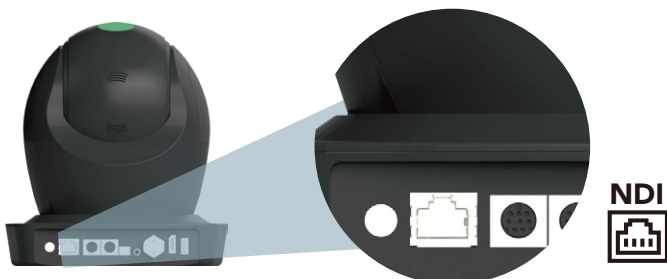

VUE

广播级云台摄像机

专业的PTZ

视诚vue PTZ摄像机, 为直播而生。

具有先进的ISP图像处理器和200万像素传感器, 画质高清细腻。支持12X/20X/30X光学变焦, 支持从HDMI、SDI到H.264、H.265、NDI的一系列输出。

vue PTZ可通过平移、倾斜和变焦来捕捉所有动作, 让10X更接近数码变焦, 动态等级调整(WDR)和2D&3D数字降噪(DNR)均高达60fps。

vuePTZ具有独特的TALLY指示灯, 360°全视角可见, 信号实时预览, 让你直播无忧。视诚vue摄像机适用于任何场景, 包括直播带货、知识分享、人物访谈、户外直播、教育培训、电竞直播、远程会议、教堂直播等。

12X/20X/30X

多协议

云台旋转

数字和 IP 视频

全高清

NDI

视诚vue支持NDI协议和功能, 使vue相机更好集成到专业的传播领域包括Premier Pro、Zoom等会议软件。

光学变焦镜头

提供3种光学变焦调节12X/20X/30X, 配备具有2兆像素的松下传感器和ISP处理器, 进一步提供10X数字变焦让距离更近。

12X/20X/30X 光学变焦

TALLY 切控指示灯

视诚vue摄像机支持开启Tally指示灯模式，能清楚的展示相机是待机状态或工作状态。

支持多协议

支持RTMP、RTSP、NDI等多种信号协议，提供HDMI、SDI、UVC、LAN等多种端口更好的适配多种场景需求。

多场景预设

提供多达255个预设位置保存在相机中可随时调用。

精确云台控制

内置高精度电机驱动控制，摄像机可在一秒钟内快速转动100度，最小步进速度为0.1度。无论是大动作还是小动作，多速动作不仅流畅准确，而且超静音。采用先进算法的自动聚焦增强了整体性能，便于操作。

遥控

视诚vue摄像机支持行业标准协议VISCA和ONVIF。

电源

视诚vue摄像机可通过PSU供电或通过网线连接到支持PoE的网络供电。

音频输入