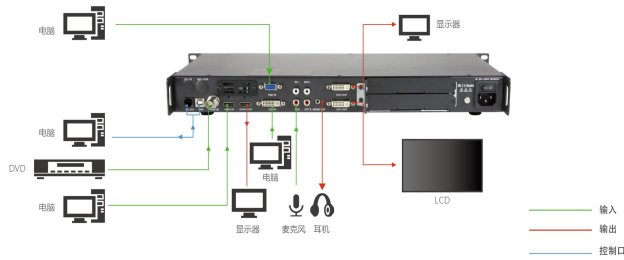

X1Gpro

主要特点

- 支持画中画
- 音频和视频同步控制
- 支持任意格式信号的选配输入
- 支持TAKE切换提高播控安全
- 支持RGBlink OpenAPI
- 自定义EDID编辑管理
- 标配2路DVI输出
- 支持自定义输出分辨率
- 内置多种测试模板

应用图

尺寸

订货编码

产品代码	项目
820-1004-04-0	X1Gpro
190-0001-02-2	1路 VGA 输入模块
190-0001-04-1	1路 DVI 输入模块
190-0001-07-4	1路 3G SDI 输入/环出模块
190-0001-09-2	1路 CVBS 输入/备份模块

产品代码	项目
190-0004-03-0	1路HDMI输入/环出模块
190-0004-05-0	1路 HDBaseT 输入模块
190-0004-08-0	1路 SDI 输入环出模块
880-0033-01-0	SubitoNX夸克发送卡模块

电话: +86-592-5771197 传真: +86-592-5788216 E-mail: sales@rgblink.com
 公司总部: 厦门火炬高新区新科广场3号楼板上社37-3号601A室

所有规格如有变更, 恕不另行通知!

视诚 **RGBlink**[®]
 www.rgblink.cn

规格

接口	输入接口	标配	HDMI In/Loop模块 DVI 模块 VGA 模块 CVBS 模块	2×HDMI-A 1×DVI-I 1×DB15 1×BNC
		1 专用插槽支持 1 路 SDI 输入		
		可选	SDI IN/Loop 模块	2×BNC (1 In 1 Loop)
		1 插槽支持 1 路输入	DVI 模块 HDMI 模块 3G SDI 模块 USB 模块 CVBS 模块 HDBaseT 模块	1×DVI-I (兼容 DVI, VGA, YPbPr, CVBS) 2×HDMI-A (1 In 1 Loop) 2×BNC (1 In 1 Loop) 2×USB-A (1 In 1 Backup) 2×BNC (1 In 1 Backup) 1×RJ45
	输出接口	标配	DVI	2×DVI-I
音频			IN L/R OUT L/R AUDIO OUT	2×RCA 2×RCA 1×小三芯 (PHONE JACK)
	通讯接口		RS232 USB	1×RJ11 1×USB-B
	电源			1×IEC
性能	输入分辨率	DVI HDMI SMPTE VESA VGA VESA SDI SMPTE	480i 576i 720p@50/59.94/60 1080i@50/59.94/60 1080p@50/59.94/60 800×600@60 1024×768@60 1280×768@60 1280×1024@60 1366×768@60 1600×1200@60 1920×1080@60 800×600@60 1024×768@60 1280×1024@60 1366×768@60 1440×900@60 1600×1200@60 480i 576i 720p@25/30/50/60Hz 1080i@50/59.94/60Hz 1080p@23.98/24/25/29.97/30/50/59.94/60Hz	
	输出分辨率	标准分辨率或者用户自定义分辨率 DVI SMPTE VESA	720p@50/60 1080p@50/60 1024×768@60 1280×720@60 1280×800@60 1280×1024@60 1366×768@60 1440×900@60 1400×1050@60 1600×1200@60 1680×1050@60 1920×1080@60 1920×1200@60 2048×1152@60 2560×816@60	
	支持标准	SDI VGA HDMI	SMPTE 425M (Level A & B) SMPTE 424M SMPTE 292M SMPTE 259M-C DVB-ASI UXGA 1.3	
	电源	输入电压 最大功率	AC 85~264V, 50/60Hz 25W	
工作环境	相对温度		0°C~40°C	
	相对湿度		10%~85%	
物理参数	重量	裸机重量	3.1kg	
		包装重量	5.25kg	
	尺寸	裸机尺寸	480mm×303mm×45mm	
		包装尺寸	540mm×360mm×135mm	