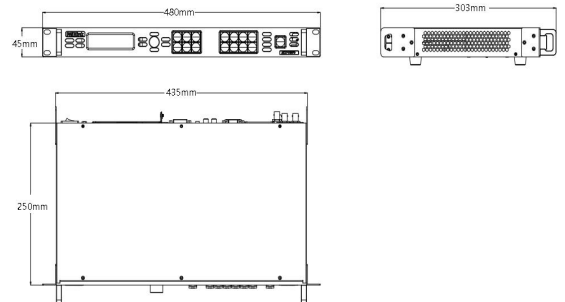

X1Gpro

主要特点

- 支持画中画
- 音频和视频同步控制
- 支持任意格式信号的选配输入
- 支持TAKE切换提高播控安全
- 支持RGBlink OpenAPI
- 自定义EDID编辑管理
- 标配2路DVI输出
- 支持自定义输出分辨率
- 内置多种测试模板

应用图

尺寸

订货编码

产品代码	项目
820-1004-04-0	X1Gpro
190-0001-02-2	1路 VGA 输入模块
190-0001-04-1	1路 DVI 输入模块
190-0001-07-4	1路 3G SDI 输入/环出模块
190-0001-09-2	1路 CVBS 输入/备份模块

所有规格如有变更, 恕不另行通知!

视诚 **RGBlink**[®]
 www.rgblink.cn

规格

接口	输入接口	标配	HDMI In/Loop模块 DVI 模块 VGA 模块 CVBS 模块	2×HDMI-A 1×DVI-I 1×DB15 1×BNC
		1 专用插槽支持 1 路 SDI 输入		
		可选	SDI IN/Loop 模块	2×BNC (1 In 1 Loop)
		1 插槽支持 1 路输入	DVI 模块 HDMI 模块 3G SDI 模块 USB 模块 CVBS 模块 HDBaseT 模块	1×DVI-I (兼容 DVI, VGA, YPbPr, CVBS) 2×HDMI-A (1 In 1 Loop) 2×BNC (1 In 1 Loop) 2×USB-A (1 In 1 Backup) 2×BNC (1 In 1 Backup) 1×RJ45
	输出接口	标配	DVI	2×DVI-I
音频			IN L/R OUT L/R AUDIO OUT	2×RCA 2×RCA 1×小三芯 (PHONE JACK)
	通讯接口		RS232 USB	1×RJ11 1×USB-B
	电源			1×IEC
性能	输入分辨率	DVI HDMI SMPTE VESA VGA VESA SDI SMPTE	480i 576i 720p@50/59.94/60 1080i@50/59.94/60 1080p@50/59.94/60 800×600@60 1024×768@60 1280×768@60 1280×1024@60 1366×768@60 1600×1200@60 1920×1080@60 800×600@60 1024×768@60 1280×1024@60 1366×768@60 1440×900@60 1600×1200@60 480i 576i 720p@25/30/50/60Hz 1080i@50/59.94/60Hz 1080p@23.98/24/25/29.97/30/50/59.94/60Hz	
	输出分辨率	标准分辨率或者用户自定义分辨率 DVI SMPTE VESA	720p@50/60 1080p@50/60 1024×768@60 1280×720@60 1280×800@60 1280×1024@60 1366×768@60 1440×900@60 1400×1050@60 1600×1200@60 1680×1050@60 1920×1080@60 1920×1200@60 2048×1152@60 2560×816@60	
	支持标准	SDI VGA HDMI	SMPTE 425M (Level A & B) SMPTE 424M SMPTE 292M SMPTE 259M-C DVB-ASI UXGA 1.3	
	电源	输入电压 最大功率	AC 85~264V, 50/60Hz 25W	
工作环境	相对温度		0°C~40°C	
	相对湿度		10%~85%	
物理参数	重量	裸机重量	3.1kg	
		包装重量	5.25kg	
	尺寸	裸机尺寸	480mm×303mm×45mm	
		包装尺寸	540mm×360mm×135mm	