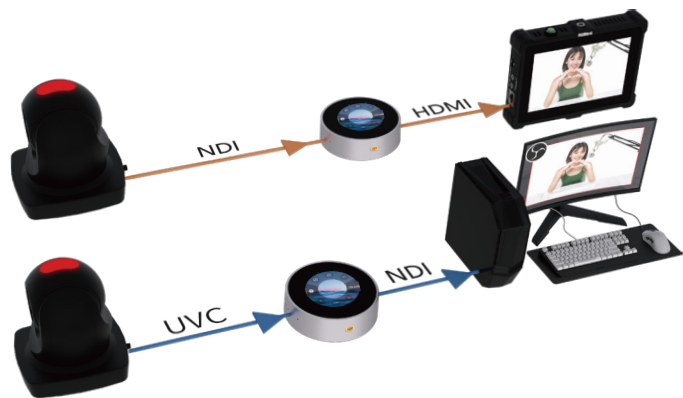

## 多平台直播推流

TAO 1mini不仅可以将4K的HDMI\UVC信号转成NDI\RTMP\SRT,可实现4平台同步直播的网络推流设备。