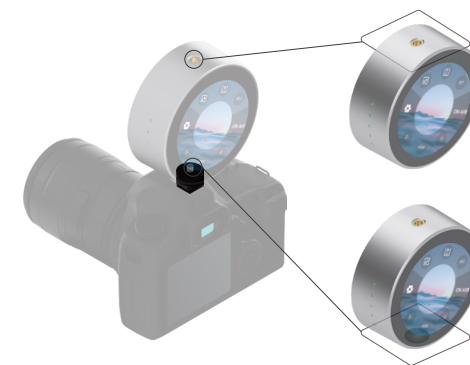

便携安装

TAO 1mini有双机架螺丝孔,根据不同场景享受多种安装体验。