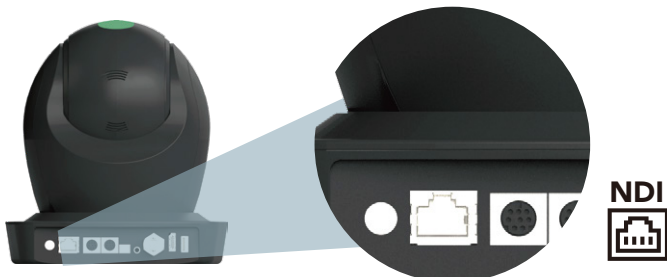

VUE

广播级云台摄像机

专业的PTZ

视诚vue PTZ摄像机, 为直播而生。

具有先进的ISP图像处理器和200万像素传感器, 画质高清细腻。支持12X/20X/30X光学变焦, 支持从HDMI、SDI到H.264、H.265、NDI的一系列输出。

vue PTZ可通过平移、倾斜和变焦来捕捉所有动作, 让10X更接近数码变焦, 动态等级调整(WDR)和2D&3D数字降噪(DNR)均高达60fps。

vuePTZ具有独特的TALLY指示灯, 360°全视角可见, 信号实时预览, 让你直播无忧。视诚vue摄像机适用于任何场景, 包括直播带货、知识分享、人物访谈、户外直播、教育培训、电竞直播、远程会议、教堂直播等。

12X/20X/30X

多协议

云台旋转

数字和 IP 视频

全高清

NDI

视诚vue支持NDI协议和功能, 使vue相机更好集成到专业的传播领域包括Premier Pro、Zoom等会议软件。

光学变焦镜头

提供3种光学变焦调节12X/20X/30X, 配备具有2兆像素的松下传感器和ISP处理器, 进一步提供10X数字变焦让距离更近。

12X/20X/30X 光学变焦

TALLY 切控指示灯

视诚vue摄像机支持开启Tally指示灯模式，能清楚的展示相机是待机状态或工作状态。

支持多协议

支持RTMP、RTSP、NDI等多种信号协议，提供HDMI、SDI、UVC、LAN等多种端口更好的适配多种场景需求。

多场景预设

提供多达255个预设位置保存在相机中可随时调用。

精确云台控制

内置高精度电机驱动控制，摄像机可在一秒钟内快速转动100度，最小步进速度为0.1度。无论是大动作还是小动作，多速动作不仅流畅准确，而且超静音。采用先进算法的自动聚焦增强了整体性能，便于操作。

遥控

视诚vue摄像机支持行业标准协议VISCA和ONVIF。

电源

视诚vue摄像机可通过PSU供电或通过网线连接到支持PoE的网络供电。

音频输入