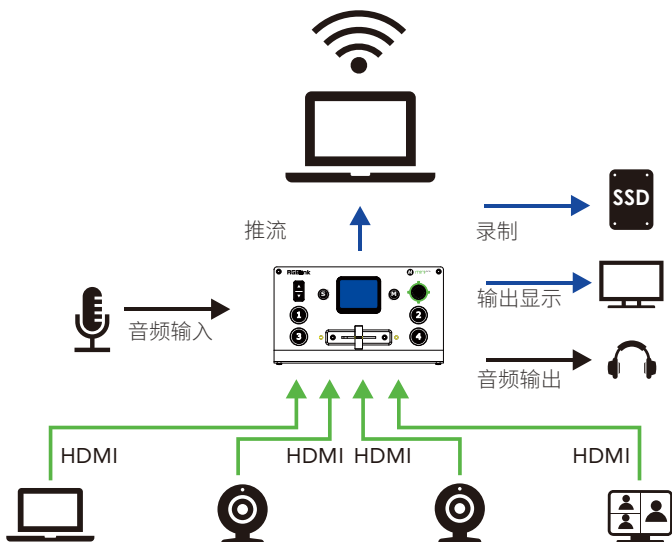

直播

使用 2K HDMI 输出端口在本地和现场显示 - 用于预览或现场节目输出。mini-pro 不仅仅是一个流媒体切换器，mini-pro 还是一个现场活动切换器。

录制

使用任何高达 2TB 的便携式驱动器直接从 mini-pro 捕捉瞬间、录制视频和音频，无需其他任何操作。

控制

直接在 mini-pro 中将这一切与 PTZ 摄像机的板载控制结合在一起。保存相机的属性视图，只需按一下按钮即可调用。

预览

集成在 LCD 显示屏预览所有信号源，也可以输出 6 画面查看，以提高切换安全。

切换特效

在视频直播节目和预设之间过渡和切换。调用保存的预设视图以及缩放的视频层，以获得准备好的广播或演示的专业外观。

便捷 迷你切换台，易于携带

摇杆 五向摇杆，可用于快速调整外设PTZ控制功能

HDMI

4K 支持4通道HDMI 2.0输入

APP 支持电脑端上位机和手机端APP控制

预览 HDMI与USB3.0推流支持可选6画面的PVW与PGM切换

PIP 支持PIP，用户可以自定义设置图层大小和位置

触屏 2寸TFT触摸屏，可图标化触屏控制，也可监看输入信号

MIX

MIX 支持T-Bar切换，支持多达14大类切换特效

推流 支持USB3.0直播推流与手机端直播推流

抠图 支持Chroma Key 色键抠像

接口

视频输入	4 x HDMI-A (4 x 4K)
视频输出	1 x HDMI-A (1 x 2K)
流输出	1 x USB-A
录音输出	1 x USB-A
音频输入	1 x 3.5mm 小三芯
音频输出	1 x 3.5mm 小三芯
通讯	1 x RJ45
电源	1 x USB-C

操作系统

软件	RGBlink XPOSE mini Windows 10, macOS
手机APP	RGBlink mini iOS, Android
固件更新	RGBlink XTOOL 通过网口连接