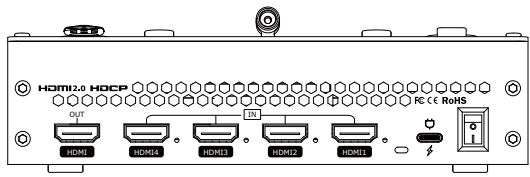

预览

集成在 LCD 显示屏预览所有信号源，也可以输出 6 画面查看，以提高切换安全。

切换特效

在视频直播节目和预设之间过渡和切换。调用保存的预设视图以及缩放的视频层，以获得准备好的广播或演示的专业外观。

便捷 迷你切换台，易于携带

摇杆 五向摇杆，可用于快速调整外设PTZ控制功能

HDMI

4K 支持4通道HDMI 2.0输入

APP 支持电脑端上位机和手机端APP控制

预览 HDMI与USB3.0推流支持可选6画面的PVW与PGM切换

PIP 支持PIP，用户可以自定义设置图层大小和位置

触屏 2寸TFT触摸屏，可图标化触屏控制，也可监看输入信号

MIX

MIX 支持T-Bar切换，支持多达14大类切换特效

推流 支持USB3.0直播推流与手机端直播推流

抠图 支持Chroma Key 色键抠像

接口

视频输入	4 x HDMI-A (4 x 4K)
视频输出	1 x HDMI-A (1 x 2K)
流输出	1 x USB-A
录音输出	1 x USB-A
音频输入	1 x 3.5mm 小三芯
音频输出	1 x 3.5mm 小三芯
通讯	1 x RJ45
电源	1 x USB-C

操作系统

软件	RGBlink XPOSE mini Windows 10, macOS
手机APP	RGBlink mini iOS, Android
固件更新	RGBlink XTOOL 通过网口连接