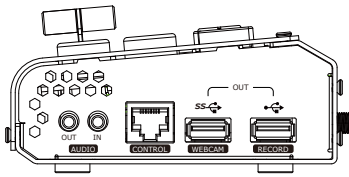

预览

集成在 LCD 显示屏预览所有信号源，也可以输出 6 画面查看，以提高切换安全。

切换特效

在视频直播节目和预设之间过渡和切换。调用保存的预设视图以及缩放的视频层，以获得准备好的广播或演示的专业外观。

便捷 迷你切换台，易于携带

摇杆 五向摇杆，可用于快速调整外设PTZ控制功能

HDMI

4K 支持4通道HDMI 2.0输入

APP 支持电脑端上位机和手机端APP控制

预览 HDMI与USB3.0推流支持可选6画面的PVW与PGM切换

PIP 支持PIP，用户可以自定义设置图层大小和位置

触屏 2寸TFT触摸屏，可图标化触屏控制，也可监看输入信号

MIX

MIX 支持T-Bar切换，支持多达14大类切换特效

推流 支持USB3.0直播推流与手机端直播推流

抠图 支持Chroma Key 色键抠像

接口

视频输入	4 x HDMI-A (4 x 4K)
视频输出	1 x HDMI-A (1 x 2K)
流输出	1 x USB-A
录音输出	1 x USB-A
音频输入	1 x 3.5mm 小三芯
音频输出	1 x 3.5mm 小三芯
通讯	1 x RJ45
电源	1 x USB-C

操作系统

软件	RGBlink XPOSE mini Windows 10, macOS
手机APP	RGBlink mini iOS, Android
固件更新	RGBlink XTOOL 通过网口连接