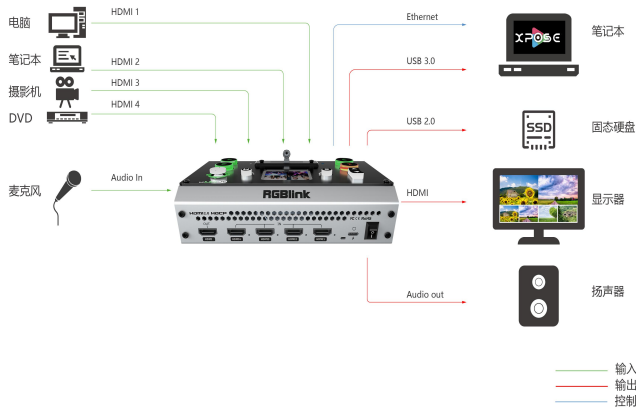

主要特点

- 迷你切换台，易于携带
- 2寸TFT触摸屏，可图标化触屏控制，也可监看输入信号
- 五向摇杆，可用于快速调整外设PTZ控制功能
- 支持T-Bar切换，支持多达14种切换特效
- 支持直通快切模式或者预监切换模式
- 4路HDMI 2.0输入
- 支持USB 3.0直播推流与手机端直播推流
- USB 2.0录制功能，支持exFAT与FAT32格式录制
- HDMI与USB 3.0推流支持可选6画面的PVW与PGM切换
- 支持HDMI内嵌音频和外接音频混音，支持音频延迟调整
- 支持电脑端上位机和手机端APP控制
- 支持Chroma Key色度抠像
- PTZ摄像头变焦，云台控制，场景调用等功能

应用图

尺寸图

订货编码

产品代码	项目
230-0003-01-0	mini-pro

电话: +86-592-5771197 传真: +86-592-5788216 E-mail: sales@rgblink.com
公司总部: 厦门火炬高新区新科广场3号楼坂上社37-3号601A室

所有规格如有变更，恕不另行通知！

www.rgblink.cn