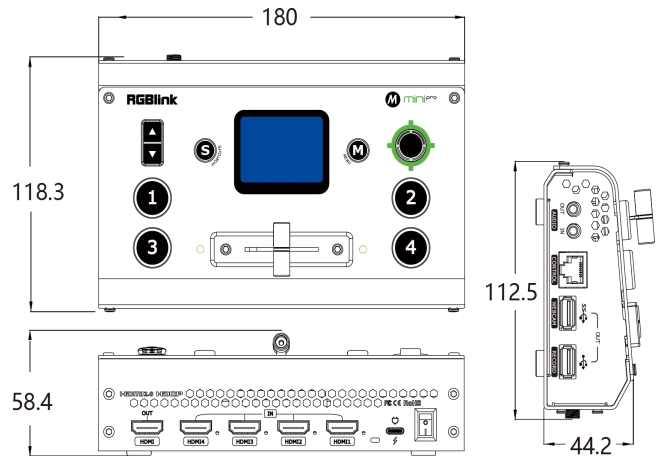

## 主要特点

- 迷你切换台，易于携带
- 2寸TFT触摸屏，可图标化触屏控制，也可监看输入信号
- 五向摇杆，可用于快速调整外设PTZ控制功能
- 支持T-Bar切换，支持多达14种切换特效
- 支持直通快切模式或者预监切换模式
- 4路HDMI 2.0输入
- 支持USB 3.0直播推流与手机端直播推流
- USB 2.0录制功能，支持exFAT与FAT32格式录制
- HDMI与USB 3.0推流支持可选6画面的PVW与PGM切换
- 支持HDMI内嵌音频和外接音频混音，支持音频延迟调整
- 支持电脑端上位机和手机端APP控制
- 支持Chroma Key色度抠像
- PTZ摄像头变焦，云台控制，场景调用等功能

## 尺寸图

# 规格

接口	输入	HDMI 4K	4×HDMI-A	
	输出	HDMI 2K	1×HDMI-A	
		推流	1×USB TypeA	
		录制	1×USB TypeA	
	音频	输入	1×3.5mm 音频插座	
输出		1×3.5mm 音频插座		
控制	LAN	1×RJ45		
电源		1×USB-C		
性能	输入分辨率	HDMI		
		SMPTE	720p@50/60   1080i@50   1080p@24/30/50/60	
		VESA	1024×768@60   1280×720@60   1280×768@60   1280×800@60   1280×1024@60   1360×768@60   1366×768@60   1440×900@60   1600×1200@60   1680×1050@60   1920×1080@60   1920×1200@60   3840×2160@60   4096×2160@60	
	输出分辨率	HDMI		
		SMPTE	720p@50/60   1080p@24/25/30/50/60	
		VESA	1024×768@60   1280×720@50/60   1280×768@60   1280×1024@60   1360×768@60   1920×1080@24/25/30/50/60	
	支持标准	USB	3.0	
		H.265	ITU-T H.265/ ISO/IEC 23008-2	
		支持协议	PTZ VISCA	
	支持协议	PTZ	VISCA	
	视频格式	HDMI 2.0   HDCP 2.2		
	推流格式	ITU-T H.265   ISO/IEC 23008-2		
	磁盘格式	FAT32(≤32 GB)   exFAT(64GB~2T)		
	录制格式	MP4   WAV		
色空间	RGB			
视频采样	4:4:4 YUV			
延迟	<4帧			
模拟音频延迟	最大8帧			
电源	输入电源	DC 12V/1.5A		
	最大功率	24W		
	兼容性	USB Power Delivery (PD) 3.0		
	支持线材	Certified USB PD Aware		
工作环境	工作温度	0℃~60℃		
	工作湿度	10%~85%		
物理参数	重量	设备重量	0.5kg	
		包装重量	1.25kg	
	尺寸	设备尺寸	180mm×118.3mm×58.4mm	
		包装尺寸	255mm×145mm×85mm	