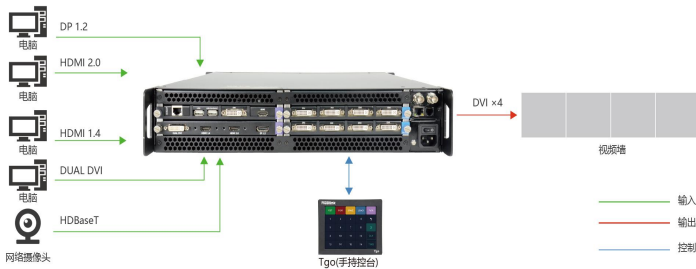

Q4 多图层视频墙拼接处理器

主要特点

- 全插卡式输入输出设计，灵活搭配、任意更换
- 最大支持8KK像素拼接显示
- 4路主输出，4路备份输出
- PST/PGM无缝切换
- 4路输出口8图层多画面显示
- 4K@60输入以及4K自定义EDID
- GENLOCK外同步实现时序同步拼接
- 支持XPOSE 2.0软件
- 开放OpenAPI
- 支持显示系统管理，实现同时支持不同的显示应用如LED、LCD
- 支持场景管理，包括无人值守的场景轮巡

应用图

尺寸

订货编码

产品代码	项目
710-0004-22-0	Q4
190-0001-10-2	1路USB2.0输入及备份输入模块
190-0001-07-2	1路3G-SDI输入/环路模块
190-0001-13-2	1路HDMI输入模块
190-0002-29-0	1路HDBaseT输入模块
790-0004-01-0	1路HDMI输入/环路模块
790-0004-02-0	4K@60Hz输入模块
980-0004-01-0	EXT 4F IM 矩阵输入转接板

产品代码	项目
790-0004-21-0	1路DVI(同步)输出模块

电话：+86-592-5771197 传真：+86-592-5788216 E-mail: sales@rgblink.com
公司总部：厦门市湖里区留学人员创业园伟业楼 S601-608

所有规格如有变更，恕不另行通知！

视诚 **RGBlink**[®]

www.rgblink.cn

规格

接口	输入	2 插槽, 支持8路输入 标配 Dual DVI HDMI 1.4 HDMI 2.0 DP 1.2 1×DVI-I 2×HDMI-A 1×DisplayPort 选配 HDMI 1.3 模块 1×HDMI-A HDMI 1.4 模块 2×HDMI-A (1 In/1 Loop) 3G SDI 模块 2×BNC (1 In/1 Loop) DVI 模块 1×DVI-I (兼容 VGA,CVBS ,YPbPr) HDBaseT 模块 1×RJ45 USB 模块 2×USB-A (1 In/1 Backup)
	输出	标配 DVI 4×DVI-I 最多可选4个模块 S-DVI 模块 1×DVI-I
	通讯	LAN 1×RJ45 RS 232 1×RJ11 Genlock In/Loop 2×BNC
	电源	1×IEC
性能	输入分辨率	SDI SMPTE 480i 576i 720p@50/60 1080i@59.94/60 1080p@50/59.94/60 DVI HDBaseT SMPTE 480i 576i 720p@50/59.94/60 1080i@50/59.94/60 1080p@50/59.94/60 VESA 800×600@60 1024×768@60 1280×768@60 1280×1024@60 1600×1200@60 1920×1080@60 1920×1200@60 2048×1152@60 DP VESA 800×600@60 1024×768@60 1280×1024@60 1440×900@60 1600×1200@60 1920×1080@60 2560×1440@60 3840×2160@60 HDMI SMPTE 480i 576i 720p@50/59.94/60 1080i@50/59.94/60 1080p@50/59.94/60 2160p@50/60 VESA 800×600@60 1024×768@60 1280×1024@60 1440×900@60 1600×1200@60 1920×1080@60 3840×2160@60 4096×2160@60
	输出分辨率	选择标准分辨率或者自定义分辨率 DVI SMPTE 720p@50/59.94/60 1080p@50/59.94/60 VESA 800×600@60 1024×768@60 1280×720@50/59.94/60 1280×800@60 1280×960@60 1280×1024@60 1400×1050@60 1600×1200@60 1920×1080@60 2048×1152@60
	支持标准	SDI 3G DisplayPort 1.2 HDMI 2.0 HDBaseT 1.0 DVI Dual DVI
电源	输入电源	AC 90-264V 50/60Hz
	最大功率	100W
工作环境	温度	0℃~45℃
	湿度	10%~85%
物理参数	重量	设备重量 9.5kg
		包装重量 15.5kg
	尺寸	设备尺寸 484mm×413mm×91mm 包装尺寸 630mm×595mm×255mm