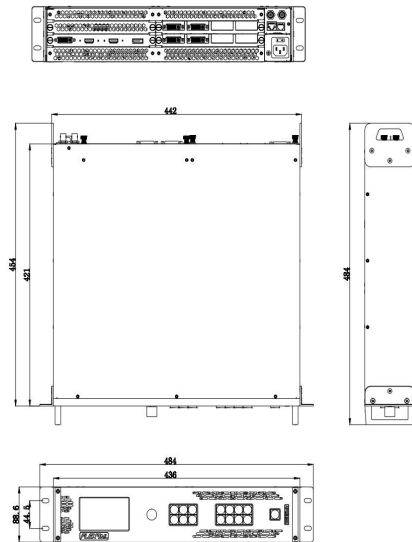

Q4 多图层视频墙拼接处理器

主要特点

- 全插卡式输入输出设计，灵活搭配、任意更换
- 最大支持8KK像素拼接显示
- 4路主输出，4路备份输出
- PST/PGM无缝切换
- 4路输出口8图层多画面显示
- 4K@60输入以及4K自定义EDID
- GENLOCK外同步实现时序同步拼接
- 支持XPOSE 2.0软件
- 开放OpenAPI
- 支持显示系统管理，实现同时支持不同的显示应用如LED、LCD
- 支持场景管理，包括无人值守的场景轮巡

应用图

尺寸

订货编码

产品代码	项目
710-0004-22-0	Q4
190-0001-10-2	1路USB2.0输入及备份输入模块
190-0001-07-2	1路3G-SDI输入/环路模块
190-0001-13-2	1路HDMI输入模块
190-0002-29-0	1路HDBaseT输入模块
790-0004-01-0	1路HDMI输入/环路模块
790-0004-02-0	4K@60Hz输入模块
980-0004-01-0	EXT 4F IM 矩阵输入转接板

产品代码	项目
790-0004-21-0	1路DVI(同步)输出模块

电话：+86-592-5771197 传真：+86-592-5788216 E-mail: sales@rgblink.com
公司总部：厦门市湖里区留学人员创业园伟业楼 S601-608

所有规格如有变更，恕不另行通知！

视诚 **RGBlink**[®]

www.rgblink.cn

规格

接口	输入	2 插槽, 支持8路输入 标配 Dual DVI HDMI 1.4 HDMI 2.0 DP 1.2 1×DVI-I 2×HDMI-A 1×DisplayPort 选配 HDMI 1.3 模块 1×HDMI-A HDMI 1.4 模块 2×HDMI-A (1 In/1 Loop) 3G SDI 模块 2×BNC (1 In/1 Loop) DVI 模块 1×DVI-I (兼容 VGA,CVBS ,YPbPr) HDBaseT 模块 1×RJ45 USB 模块 2×USB-A (1 In/1 Backup)
	输出	标配 DVI 4×DVI-I 最多可选4个模块 S-DVI 模块 1×DVI-I
	通讯	LAN 1×RJ45 RS 232 1×RJ11 Genlock In/Loop 2×BNC
	电源	1×IEC
性能	输入分辨率	SDI SMPTE 480i 576i 720p@50/60 1080i@59.94/60 1080p@50/59.94/60 DVI HDBaseT SMPTE 480i 576i 720p@50/59.94/60 1080i@50/59.94/60 1080p@50/59.94/60 VESA 800×600@60 1024×768@60 1280×768@60 1280×1024@60 1600×1200@60 1920×1080@60 1920×1200@60 2048×1152@60 DP VESA 800×600@60 1024×768@60 1280×1024@60 1440×900@60 1600×1200@60 1920×1080@60 2560×1440@60 3840×2160@60 HDMI SMPTE 480i 576i 720p@50/59.94/60 1080i@50/59.94/60 1080p@50/59.94/60 2160p@50/60 VESA 800×600@60 1024×768@60 1280×1024@60 1440×900@60 1600×1200@60 1920×1080@60 3840×2160@60 4096×2160@60
	输出分辨率	选择标准分辨率或者自定义分辨率 DVI SMPTE 720p@50/59.94/60 1080p@50/59.94/60 VESA 800×600@60 1024×768@60 1280×720@50/59.94/60 1280×800@60 1280×960@60 1280×1024@60 1400×1050@60 1600×1200@60 1920×1080@60 2048×1152@60
	支持标准	SDI 3G DisplayPort 1.2 HDMI 2.0 HDBaseT 1.0 DVI Dual DVI
电源	输入电源	AC 90-264V 50/60Hz
	最大功率	100W
工作环境	温度	0℃~45℃
	湿度	10%~85%
物理参数	重量	设备重量 9.5kg
		包装重量 15.5kg
	尺寸	设备尺寸 484mm×413mm×91mm 包装尺寸 630mm×595mm×255mm