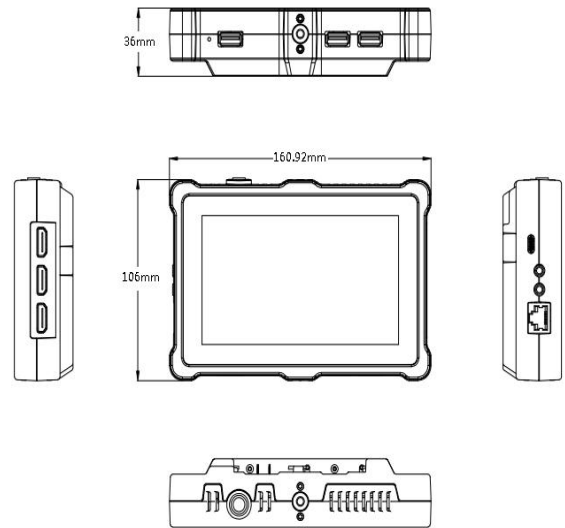

TAO 1pro

主要特点

- 导播推流编解码器
- 5.5寸高清触摸屏菜单操作
- 网络高清推流，支持H.264编码方式
- 支持主屏以及HDMI输出旋转异步旋转功能
- 2路UVC输入，2路HDMI 1.3输入与1路HDMI 2.0输出
- 支持蓝牙5.0
- 支持NDI 5.0编解码
- 支持波形图、矢量图和直方图等图像分析功能
- 支持音柱功能
- 支持USB录制，移动硬盘最大存储空间为2T
- 支持最多四个网络推流平台直播
- Type C供电，支持PD协议
- 自带兼容SONY NF970以及Panasonic AG-VBR59MC标准电池座
用户可以自己装配2个电池（标配不含电池）

应用图

尺寸图

订货编码

产品代码	项目
410-5513-01-0	TAO 1pro
490-5513-01-0	TAO 1pro 锂电池（选配）

规格

接口	输入	HDMI 1.3	2×HDMI-A	
		USB 3.0	2×USB TypeA	
	输出	HDMI 2.0	1×HDMI-A	
	录制	USB 2.0	1×USB TypeA	
	音频	In	1×3.5mm 音频插座	
		Out	1×3.5mm 音频插座	
	控制/推流	LAN	1×RJ45	
电源		1×USB-C		
性能	输入分辨率	HDMI		
		SMPTE	720p@50/60 1080p@23/24/60	
		VESA	1024×768@60 1280×720@60 1280×800@60 1280×1024@60 1360×768@60 1600×1200@60 1680×1050@60 1920×1080@60	
	输出分辨率	HDMI		
SMPTE		720p@50/60 1080p@24/25/50/60 2160p@60		
VESA		1024×768@60 1280×720@50/60 1280×800@60 1280×1024@60 1360×768@60 1920×1080@50/60 3840×2160@60		
支持标准	HDMI	1.3 (输入) 2.0 (输出)		
	USB	3.0		
面板特性	屏幕尺寸	5.5" TFT		
	分辨率	1080×1920 pixels		
	点距	0.063(H)×0.021(W)(mm)		
	屏幕比例	16:9		
	亮度	450cd/m ²		
	对比度	1000:1		
	背光源	LED		
	可视角度	80°/80°(L/R)80°/80°(U/D)		
电源	输入电压	9V/2A		
	最大功率	18W		
工作环境	工作温度	0℃~55℃		
	工作湿度	5%~85%		
物理参数	重量	设备重量	350g(不带电池);882g(带电池)	
		包装重量	770g	
	尺寸	设备尺寸	161mm×106mm×36mm	
		包装尺寸	255mm×145mm×85mm	