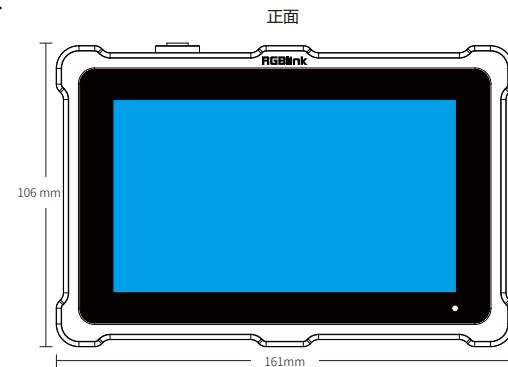

尺寸

视诚 RGBlink®

世界标准设计源自厦门高新技术创业园
网址: www.rgblink.cn 邮箱: sales@rgblink.com 电话: +86 592 5771197

www.rgblink.cn

视诚 RGBlink®