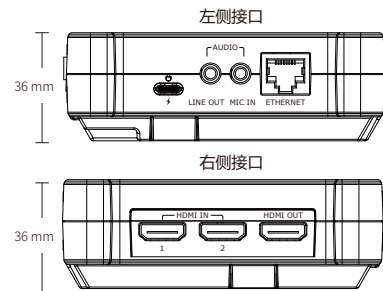

规格参数

接口	输入	HDMI 1.3	2×HDMI-A	
		USB 3.0	2×USB TypeA	
	输出	HDMI 2.0	1×HDMI-A	
	录制	USB 2.0	1×USB TypeA	
	音频	In	1×3.5mm 音频插座	
		Out	1×3.5mm 音频插座	
控制/推流	LAN	1×RJ45		
电源			1×USB-C	
性能	输入分辨率	HDMI		
		SMPTE	720p@50/60 1080p@23/24/60	
		VESA	1024×768@60 1280×720@60 1280×800@60 1280×1024@60 1360×768@60 1600×1200@60 1680×1050@60 1920×1080@60 3840×2160@60	
	输出分辨率	HDMI		
		SMPTE	720p@50/60 1080p@24/25/50/60 2160p@60	
		VESA	1024×768@60 1280×720@50/60 1280×800@60 1280×1024@60 1360×768@60 1920×1080@50/60 3840×2160@60	
支持标准	HDMI	1.3(输入) 2.0(输出)		
	USB	3.0		
面板特性	屏幕尺寸	5.5" TFT		
	分辨率	1080×1920 pixels		
	点距	0.063(H)×0.021(W)(mm)		
	屏幕比例	16:9		
	亮度	450cd/m ²		
	对比度	1000:1		
背光源	LED			
可视角度	5.80°/80°(L/R)/80°/80°(U/D)"TFT			
电源	输入电压	9V/2A		
	最大功率	18W		
工作环境	工作温度	0°C ~ 55°C		
	工作湿度	5%~85%		
物理参数	重量	设备重量	0.46kg(不带电池);1.05kg(带电池)	
		包装重量	0.78kg	
	尺寸	设备尺寸	161mm×106mm×36mm	
		包装尺寸	255mm×145mm×85mm	
订单编码	产品编码	410-5513-01-0	TAO 1 pro	
		490-5513-01-0	TAO 1 pro 锂电池 (选配)	

TAO 1 pro

每个人都是主播

4K ULTRAHD | HDCP | NDI | AUDIO EMBEDDING

尺寸

视诚 RGBlink®

世界标准设计源自厦门高新技术创业园
网址: www.rgblink.cn 邮箱: sales@rgblink.com 电话: +86 592 5771197

www.rgblink.cn

视诚 RGBlink®

TAO 1pro 是一款自带5.5英寸高清显示屏的导播推流编解码器,也是带有2个USB 3.0 输入和2 个 HDMI 1.3 输入的4通道无缝切换器,具备1个千兆网口支持随时随地直播推流、NDI编解码。

TAO 1pro支持UVC协议,解码兼容USB 2.0 和 USB 3.0 的摄像机,是任何愿意做网络主播的人才都负担得起的友好流媒体工具。

TAO 1pro还自带高清触摸屏,以及2 个可选的可充电电池为其户外应用场景保驾护航。