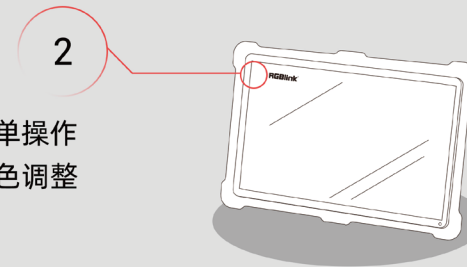

TAO 1pro 是一款自带5.5英寸高清显示屏的导播推流编解码器,也是带有2个USB 3.0 输入和2 个 HDMI 1.3 输入的4通道无缝切换器,具备1个千兆网口支持随时随地直播推流、NDI编解码。

TAO 1pro支持UVC协议,解码兼容USB 2.0 和 USB 3.0 的摄像机,是任何愿意做网络主播的人才都负担得起的友好流媒体工具。

TAO 1pro还自带高清触摸屏,以及2 个可选的可充电电池为其户外应用场景保驾护航。

场景应用1 USB+HDMI输入无缝切换及网络直播推流

场景应用2 多USB输入无缝切换及网络直播推流

TAO 1pro

每个人都是主播

4K ULTRAHD | HDCP | NDI | AUDIO EMBEDDING

1 支持USB和HDMI信号多路导播
可适用于预监等场景

2 高清触摸屏菜单操作
快捷图像处理/颜色调整

3 支持摄像机、运动相机、智能手机、平板电脑等等
标准USB 2.0, USB 3.0和HDMI 1.3设备, 想播就播

4 双电池持久续航
户外使用无电量焦虑

特征

· 5.5寸高清触摸屏菜单操作

· 最多四个网络平台高清推流

· USB和HDMI信号多路导播

· 快捷图像处理

· 图像分析功能

· 蓝牙5.0