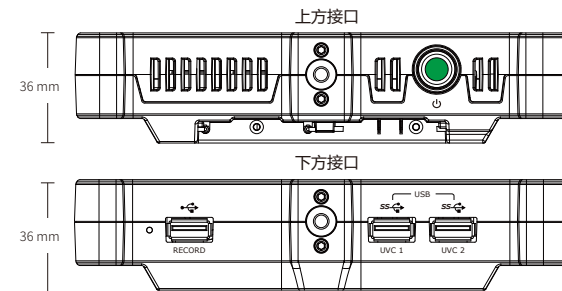

尺寸

视诚 RGBlink®

世界标准设计源自厦门高新技术创业园
网址: www.rgblink.cn 邮箱: sales@rgblink.com 电话: +86 592 5771197

www.rgblink.cn

视诚 RGBlink®