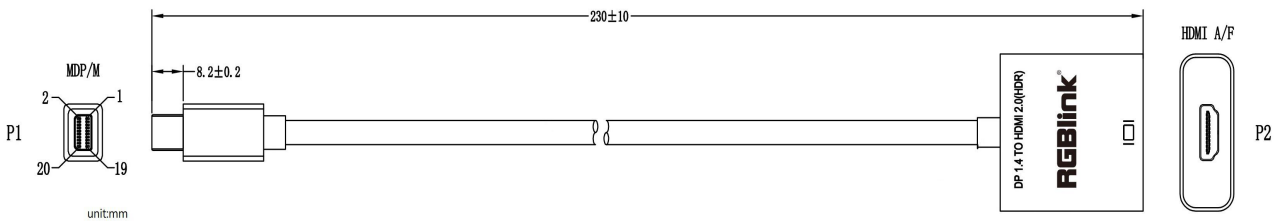

# Mini DP-HDMI转换线

## 规格

接口	输入	Mini DisplayPort
	输出	HDMI-A 母头
性能	输入分辨率	SMPTE 720p@60 1080p@60 2160p@60 4320p
		VESA 1280x720@60   1360x768@60  1366x768@60 1600x900@60   1920x1080@60  2540x1440@60  3480x2048@60  3840x2160@60
	输出分辨率	SMPTE 720p@60 1080p@60 2160p@60
		VESA 1280x720@60   1360x768@60  1366x768@60 1600x900@60   1920x1080@60 2540x1440@60  3480x2048@60  3840x2160@60
支持标准	DisplayPort 1.4 HDMI 2.0	
物理参数	重量	0.025kg
	尺寸	230*45*6mm

## 尺寸