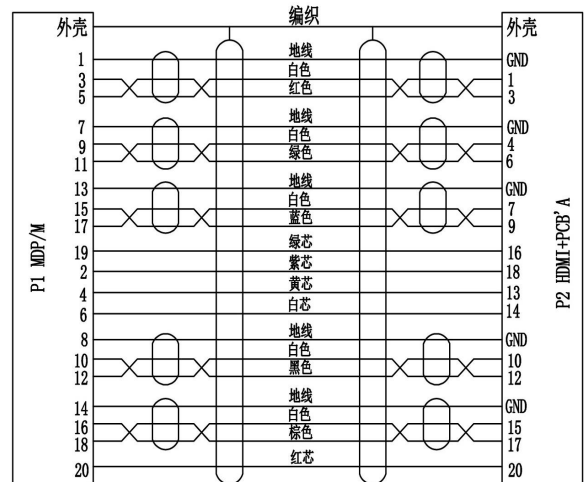

连线图

订货编码

产品代码	项目
910-0007-04-0	Mini DP-HDMI转接线

电话: +86-592-5771197 传真: +86-592-5788216 E-mail: sales@rgblink.com
公司总部: 厦门市湖里区留学人员创业园伟业楼S601-608

所有规格如有变更, 恕不另行通知!

视诚 **RGBlink**

www.rgblink.com