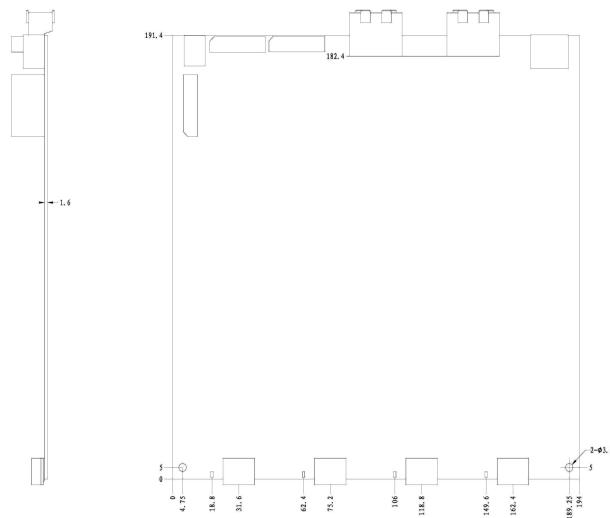

4路HDMI输出模块

主要特点

- 4路独立的HDMI输出
- 支持所有标准的HDMI 1.3的信号
- 最高分辨率支持2048×1152@60Hz
- 支持热插拔到X3/X7/M3设备

规格

接口	接口数量	4
	接口形态	HDMI-A
性能	输出分辨率	SMPTE 720p@50/59.94/60 1080P@23.98/24/25/29.97/30/50/59.94/60 VESA 800×600@60 1024×768@60 1280×768@60 1280×1024@60 1600×1200@60 1920×1080@60 2048×1152@60
	支持标准	HDMI 1.3
	物理参数	重量
	尺寸	216mm×204mm×20mm

订货编码

产品代码	项目
190-0003-22-0	4路HDMI输出模块

尺寸

兼容产品

该模块可用于下列产品

产品代码	项目
310-0003-01-0	X3 Touch
310-0003-10-0	X3 E×press
310-0003-31-1	M3
310-1003-11-0	X3p
310-0007-00-1	X7

电话: +86-592-5771197 传真: +86-592-5788216 E-mail: sales@rgblink.com