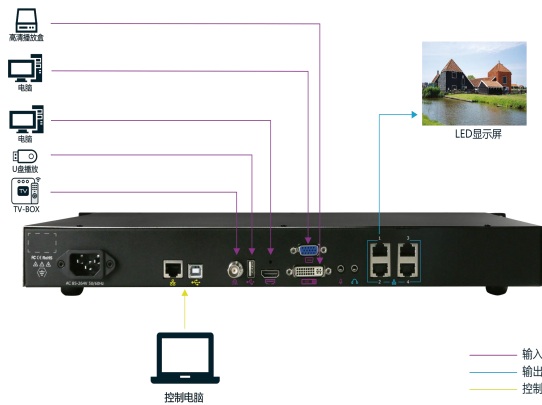

GX4L

主要特点

- 支持窗口位置、大小调整及窗口截取功能
- 支持USB一键即插即播
- 支持外置独立音频
- 支持一键自动缩放
- 支持自定义输出分辨率
- 自定义EDID
- 单网口输出最宽支持3840，最高1920
- 支持双网线热备份
- 支持逐点亮度校正，提高显示屏的画质
- 支持一键快捷点屏，无需控制软件

应用图

尺寸

订货编码

产品代码	项目
820-1004-03-0	GX4L

电话: +86-592-5771197 传真: +86-592-5788216 E-mail: sales@rgblink.com

公司总部: 厦门市湖里区留学人员创业园伟业楼S601

所有规格如有变更, 恕不另行通知!

视诚 **RGBlink**[®]
www.rgblink.cn

规格

接口	输入	DVI	1×DVI-D	
		HDMI 1.3	1×HDMI	
		VGA	1×DB15	
		USB	1×USB	
		CVBS	1×BNC	
	输出		4×RJ45	
	音频	IN	1×RCA	
		OUT	1×RCA	
	通讯接口	RS232	1×RJ11	
		USB	1×USB-B	
	电源		1×IEC	
性能	输入分辨率	DVI HDMI		
		VESA	800×600@60 1024×768@60 1280×768@60 1280×1024@60 1366×768@60 1600×1200@60 1920×1080@60 2048×1152@60	
		VGA		
		VESA	800×600@60 1024×768@60 1280×1024@60 1366×768@60 1440×900@60 1600×1200@60 1920×1080@60 2048×1152@60	
	带载能力	2310000 像素		
	水平最大像素	3840 像素		
	垂直最大像素	1920 像素		
	支持标准	VGA	UXGA	
		HDMI	1.3	
		CVBS	PAL/NTSC	
电源	输入电压	AC 100~240V, 50/60Hz		
	最大功率	25W		
工作环境	相对温度	-20℃~70℃		
物理参数	重量	设备重量	2.62kg	
		包装重量	3.3kg	
	尺寸	设备尺寸	480mm×303mm×45mm	
		包装尺寸	535mm×355mm×130mm	