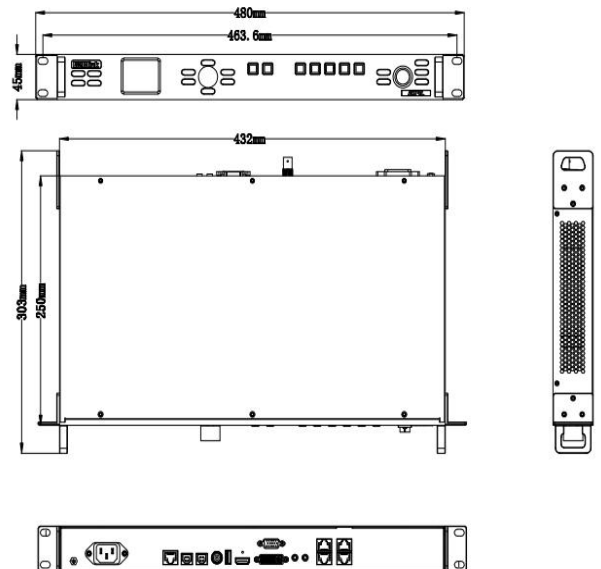

GX4L

主要特点

- 支持窗口位置、大小调整及窗口截取功能
- 支持USB一键即插即播
- 支持外置独立音频
- 支持一键自动缩放
- 支持自定义输出分辨率
- 自定义EDID
- 单网口输出最宽支持3840，最高1920
- 支持双网线热备份
- 支持逐点亮度校正，提高显示屏的画质
- 支持一键快捷点屏，无需控制软件

应用图

尺寸

订货编码

产品代码	项目
820-1004-03-0	GX4L

电话: +86-592-5771197 传真: +86-592-5788216 E-mail: sales@rgblink.com

公司总部: 厦门市湖里区留学人员创业园伟业楼S601

所有规格如有变更, 恕不另行通知!

视诚 **RGBlink**[®]
www.rgblink.cn

规格

接口	输入	DVI	1×DVI-D	
		HDMI 1.3	1×HDMI	
		VGA	1×DB15	
		USB	1×USB	
		CVBS	1×BNC	
	输出		4×RJ45	
	音频	IN	1×RCA	
		OUT	1×RCA	
	通讯接口	RS232	1×RJ11	
		USB	1×USB-B	
	电源		1×IEC	
性能	输入分辨率	DVI HDMI		
		VESA	800×600@60 1024×768@60 1280×768@60 1280×1024@60 1366×768@60 1600×1200@60 1920×1080@60 2048×1152@60	
		VGA		
		VESA	800×600@60 1024×768@60 1280×1024@60 1366×768@60 1440×900@60 1600×1200@60 1920×1080@60 2048×1152@60	
	带载能力	2310000 像素		
	水平最大像素	3840 像素		
	垂直最大像素	1920 像素		
	支持标准	VGA	UXGA	
		HDMI	1.3	
		CVBS	PAL/NTSC	
电源	输入电压	AC 100~240V, 50/60Hz		
	最大功率	25W		
工作环境	相对温度	-20℃~70℃		
物理参数	重量	设备重量	2.62kg	
		包装重量	3.3kg	
	尺寸	设备尺寸	480mm×303mm×45mm	
		包装尺寸	535mm×355mm×130mm	