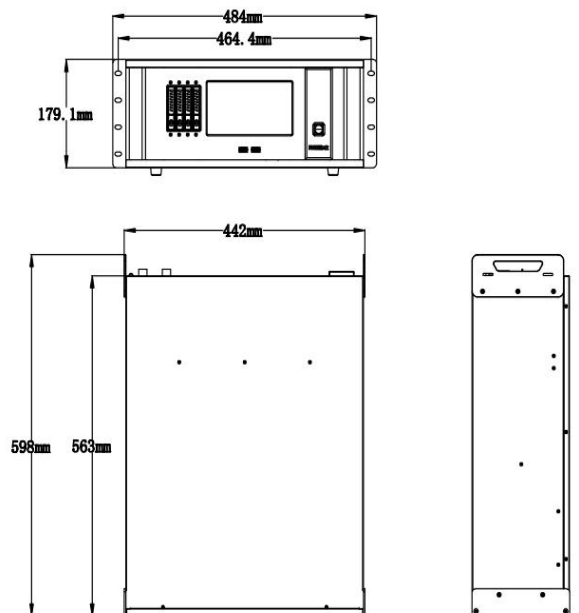

UMS4 max

主要特点

- Intel 高频处理器
- 标配2TB NVME M2固态硬盘
- 双网卡设计边联网边控制
- 外置可插拔式加装硬盘盒
- 前面板具有显示屏
- 可选配双电源热备份
- 可灵活选配采集卡（3G SDI/12G SDI/HDMI1.3/HDMI2.0）
- 预装正版Windows 10系统

应用图

订货编码

产品代码	项目
820-0002-07-0	UMS4 max
829-0001-01-0	12G SDI采集卡
829-0002-01-0	HDMI 2.0 采集卡
829-0011-01-0	3G SDI采集卡
829-0012-01-0	HDMI 1.3 采集卡
829-0023-01-0	AMD同步卡
829-0026-01-0	NVIDIA同步卡
829-0027-01-0	显示器2K
829-0028-01-0	显示器4K
950-0006-00-0	电源模块1200W
829-1018-01-0	进阶版媒体播放软件
829-1019-01-0	投影融合软件

尺寸图

电话: +86-592-5771197 传真: +86-592-5788216 E-mail: sales@rgblink.com
 公司总部: 厦门市湖里区留学人员创业园伟业楼 S601

所有规格如有变更, 恕不另行通知!

视诚 **RGBlink**[®]
 www.rgblink.com

规格

接口	输入（采集卡）	4个插槽 选配	12G SDI 3G SDI HDMI 2.0 HDMI 1.3	4 × BNC (4×3G SDI 或者 1×12G SDI) 2 × BNC (1 In 1 Loop) 1 × HDMI-A 1 × HDMI-A
	输出（显卡）	标配	DP 1.2	8 × DisplayPort
	音频	输入 输出		2 × 3.5mm小三芯 3 × 3.5mm小三芯
	通讯		LAN USB 3.0	2 × RJ45 (EtherCon) 7 × USB-A 1×Type-C
	电源	2个插槽，最多可装2个电源 标配		1 × IEC
系统&硬件	CPU	Intel 酷睿 i9		
	主板	技嘉-X299 WU8		
	内存	64GB DDR4 RAM		
	系统硬盘	NVME M.2 2T		
	操作系统	Windows 10 Enterprise		
	播控软件	自带媒体播放器软件		
	显卡	NVIDIA Quadro 专业图形卡*2		
	同步卡	QUADRO 4路同步卡		
性能	输入分辨率	SDI SMPTE	720p@50/60 1080i@59.94/60 1080p@23.98/24/25/29.97/30/59/59.94/60 2160p@23.98/24/25/29.97/30/50/59.94/60	
		HDMI SMPTE	720p@50/60 1080i@59.94/60 1080p@23.98/24/25/29.97/30/59/59.94/60 2160p@23.98/24/25/29.97/30/50/59.94/60	
		VESA	1920×1200@60 2560×1600@60 3840×2160@23.98/24/25/29.97/30/50/60 4096×2160@60	
	输出分辨率	DP 1.2 SMPTE	720p@50/60 1080i@59.94/60 1080p@23.98/24/25/29.97/30/59/59.94/60 2160p@23.98/24/25/29.97/30/50/59.94/60	
		VESA	1920×1200@60 2560×1600@60 3840×2160@23.98/24/25/29.97/30/50/60 4096×2160@60	
	支持标准	SDI 12G HDMI 2.0 DisplayPort 1.2 USB 3.0		
功能	灰度等级	12 bit		
	色空间	4:4:4		
	HDCP	2.X		
电源	输入	AC 100V-240V, 50/60Hz		
	最大功率	1200W		
工作环境	温度	0℃~45℃		
	湿度	0%~65%		
物理参数	重量	设备重量 包装重量	15kg 31kg	
	尺寸	设备尺寸 包装尺寸	598mm×484mm×180mm 720mm×531mm×266.5mm	