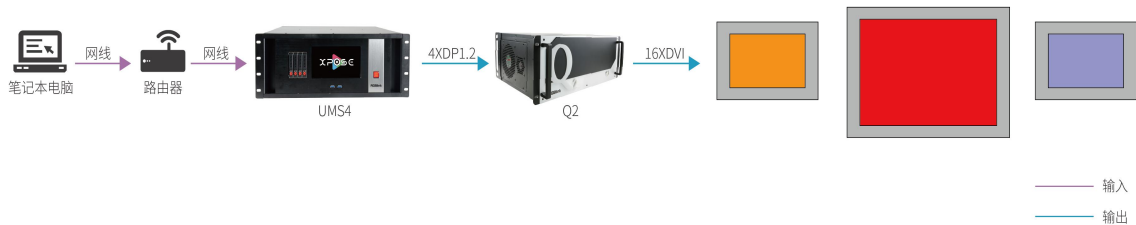

UMS4 max

主要特点

- Intel 高频处理器
- 标配2TB NVME M2固态硬盘
- 双网卡设计边联网边控制
- 外置可插拔式加装硬盘盒
- 前面板具有显示屏
- 可选配双电源热备份
- 可灵活选配采集卡（3G SDI/12G SDI/HDMI1.3/HDMI2.0）
- 预装正版Windows 10系统

应用图

订货编码

产品代码	项目
820-0002-07-0	UMS4 max
829-0001-01-0	12G SDI采集卡
829-0002-01-0	HDMI 2.0 采集卡
829-0011-01-0	3G SDI采集卡
829-0012-01-0	HDMI 1.3 采集卡
829-0023-01-0	AMD同步卡
829-0026-01-0	NVIDIA同步卡
829-0027-01-0	显示器2K
829-0028-01-0	显示器4K
950-0006-00-0	电源模块1200W
829-1018-01-0	进阶版媒体播放软件
829-1019-01-0	投影融合软件

尺寸图

电话: +86-592-5771197 传真: +86-592-5788216 E-mail: sales@rgblink.com
 公司总部: 厦门市湖里区留学人员创业园伟业楼 S601

所有规格如有变更, 恕不另行通知!

视诚 **RGBlink**[®]
 www.rgblink.com

规格

接口	输入（采集卡）	4个插槽 选配	12G SDI 3G SDI HDMI 2.0 HDMI 1.3	4 × BNC (4×3G SDI 或者 1×12G SDI) 2 × BNC (1 In 1 Loop) 1 × HDMI-A 1 × HDMI-A
	输出（显卡）	标配	DP 1.2	8 × DisplayPort
	音频	输入 输出		2 × 3.5mm小三芯 3 × 3.5mm小三芯
	通讯		LAN USB 3.0	2 × RJ45 (EtherCon) 7 × USB-A 1×Type-C
	电源	2个插槽，最多可装2个电源 标配		1 × IEC
系统&硬件	CPU	Intel 酷睿 i9		
	主板	技嘉-X299 WU8		
	内存	64GB DDR4 RAM		
	系统硬盘	NVME M.2 2T		
	操作系统	Windows 10 Enterprise		
	播控软件	自带媒体播放器软件		
	显卡	NVIDIA Quadro 专业图形卡*2		
	同步卡	QUADRO 4路同步卡		
性能	输入分辨率	SDI SMPTE	720p@50/60 1080i@59.94/60 1080p@23.98/24/25/29.97/30/59/59.94/60 2160p@23.98/24/25/29.97/30/50/59.94/60	
		HDMI SMPTE	720p@50/60 1080i@59.94/60 1080p@23.98/24/25/29.97/30/59/59.94/60 2160p@23.98/24/25/29.97/30/50/59.94/60	
		VESA	1920×1200@60 2560×1600@60 3840×2160@23.98/24/25/29.97/30/50/60 4096×2160@60	
	输出分辨率	DP 1.2 SMPTE	720p@50/60 1080i@59.94/60 1080p@23.98/24/25/29.97/30/59/59.94/60 2160p@23.98/24/25/29.97/30/50/59.94/60	
		VESA	1920×1200@60 2560×1600@60 3840×2160@23.98/24/25/29.97/30/50/60 4096×2160@60	
	支持标准	SDI 12G HDMI 2.0 DisplayPort 1.2 USB 3.0		
功能	灰度等级	12 bit		
	色空间	4:4:4		
	HDCP	2.X		
电源	输入	AC 100V-240V, 50/60Hz		
	最大功率	1200W		
工作环境	温度	0℃~45℃		
	湿度	0%~65%		
物理参数	重量	设备重量 包装重量	15kg 31kg	
	尺寸	设备尺寸 包装尺寸	598mm×484mm×180mm 720mm×531mm×266.5mm	