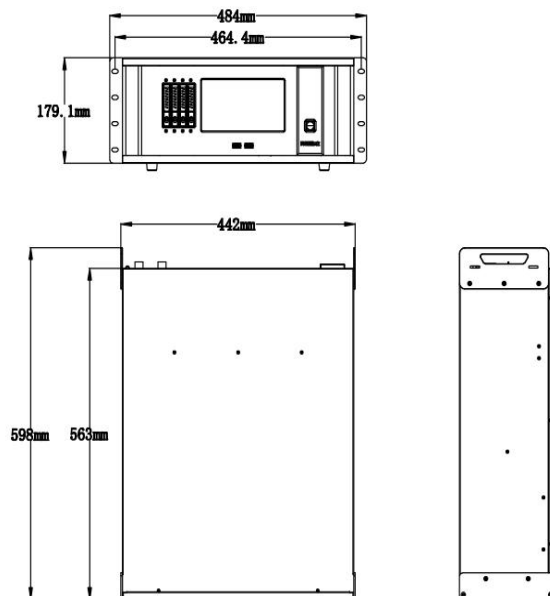

尺寸图

电话: +86-592-5771197 传真: +86-592-5788216 E-mail: sales@rgblink.com
公司总部: 厦门市湖里区留学人员创业园伟业楼 S601

所有规格如有变更, 恕不另行通知!

视诚 **RGLink**®
www.rgblink.com