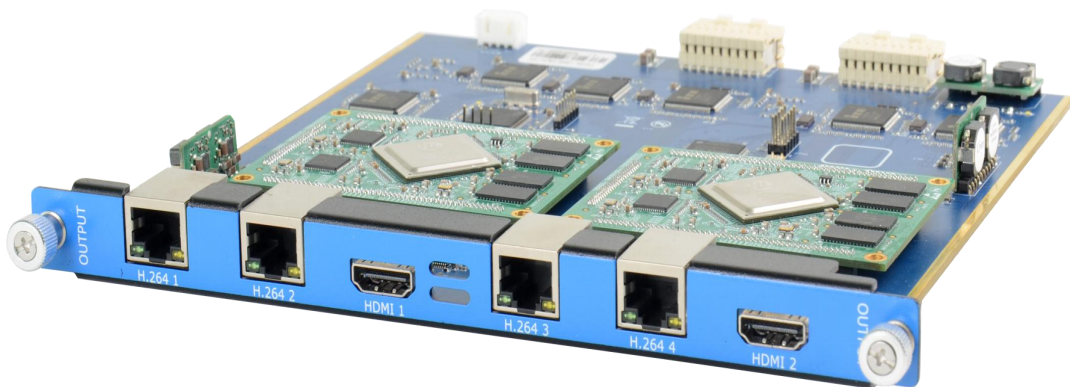

H.264 输出模块

订货编码

产品代码	项目
190-0003-27-0	H.264输出模块

主要特点

- 2路独立的H.264输出通道，2路备份的H.264输出通道
- 2路HDMI 2K的本地预览输出
- 支持任意信号源预览
- 在T1上对多路信号源预览，并支持配备额外的预览流输出
- 支持RTMP实时消息传输协议

特点

输出接口	4 x H.264 2 x HDMI				
接口形态	RJ45 HDMI-A				
输出分辨率	<table border="1"> <tbody> <tr> <td>H.264:</td> <td>176x144@60 240x180@60 320x180@60 320x240@60 320x256@60 352x228@60 352x480@60 400x224@60 400x320@60 480x270@60 480x272@60 480x320@60 480x360@60 480x384@60 480x480@60 544x480@60 608x448@60 640x360@60 640x480@60 704x576@60 720x404@60 720x480@60 720x540@60 720x576@60 850x480@60 1024x576@60 1280x720@60 1680x1056@60 1920x1080@60</td> </tr> <tr> <td>HDMI:</td> <td>SMPTE: 480i 576i 720p@50/59.94/60 1080i@50/59.94/60 1080p@25/29.97/30/50/59.94/60 VESA:1024x768@60/75/85 1280x800@60 1280x1024@60/75/85 1360x768@x60 1366x768@60 1024x768@60/75/85 1280x800@60 1280x1024@60/75/85 1360x768@60 1366x768@60 </td> </tr> </tbody> </table>	H.264:	176x144@60 240x180@60 320x180@60 320x240@60 320x256@60 352x228@60 352x480@60 400x224@60 400x320@60 480x270@60 480x272@60 480x320@60 480x360@60 480x384@60 480x480@60 544x480@60 608x448@60 640x360@60 640x480@60 704x576@60 720x404@60 720x480@60 720x540@60 720x576@60 850x480@60 1024x576@60 1280x720@60 1680x1056@60 1920x1080@60	HDMI:	SMPTE: 480i 576i 720p@50/59.94/60 1080i@50/59.94/60 1080p@25/29.97/30/50/59.94/60 VESA:1024x768@60/75/85 1280x800@60 1280x1024@60/75/85 1360x768@x60 1366x768@60 1024x768@60/75/85 1280x800@60 1280x1024@60/75/85 1360x768@60 1366x768@60
H.264:	176x144@60 240x180@60 320x180@60 320x240@60 320x256@60 352x228@60 352x480@60 400x224@60 400x320@60 480x270@60 480x272@60 480x320@60 480x360@60 480x384@60 480x480@60 544x480@60 608x448@60 640x360@60 640x480@60 704x576@60 720x404@60 720x480@60 720x540@60 720x576@60 850x480@60 1024x576@60 1280x720@60 1680x1056@60 1920x1080@60				
HDMI:	SMPTE: 480i 576i 720p@50/59.94/60 1080i@50/59.94/60 1080p@25/29.97/30/50/59.94/60 VESA:1024x768@60/75/85 1280x800@60 1280x1024@60/75/85 1360x768@x60 1366x768@60 1024x768@60/75/85 1280x800@60 1280x1024@60/75/85 1360x768@60 1366x768@60				
支持标准	<table border="1"> <tbody> <tr> <td>H.264</td> <td>H.264/MPEG-4 AVC</td> </tr> <tr> <td>HDMI:</td> <td>1.3</td> </tr> </tbody> </table>	H.264	H.264/MPEG-4 AVC	HDMI:	1.3
H.264	H.264/MPEG-4 AVC				
HDMI:	1.3				
解码协议	H.264 baseline/main/high profile L4.2 MJPEG/JPEG baseline				