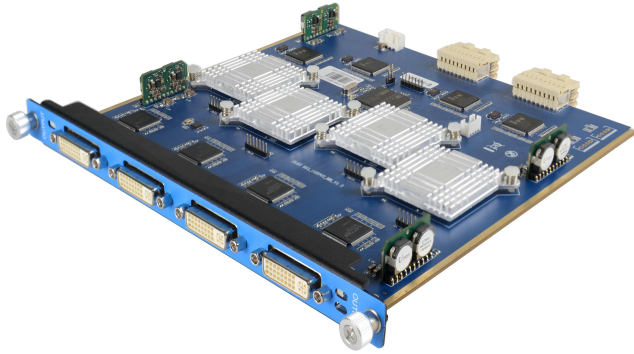

X3/X7 DVI旋转输出模块

主要特点

- 旋转应用
 - ◎ 每个输出独立任意角度旋转
 - ◎ 异形屏旋转拼接创意显示
 - ◎ 支持图像镜像翻转显示
- 融合应用
 - ◎ 支持横向和纵向投影融合拼接
 - ◎ 每个输出口支持异形调整
- 拼接应用
 - ◎ 最大支持8K1K视频墙拼接显示
- 矩阵应用
 - ◎ 每个输出口显示独立缩放控制
 - ◎ 每个输出口图像独立显示切换

规格

接口	输出	4xDVI
性能	输出分辨率	支持标准分辨率和自定义分辨率 DVI SMPTE 720P@50/59.94/60 1080P@23.98/24/25/29.97/30/50/59.94/60 VESA 800x600@60 1024x768@60/75/85 1280x720@50/59.94/60 1280x800@60 1400x1050@60 1600x1200@60 1920x1080@23.98/24/25/29.97/30/50/59.94/60
	支持标准	DVI
物理参数	重量	0.3kg
	尺寸	216x204x20mm