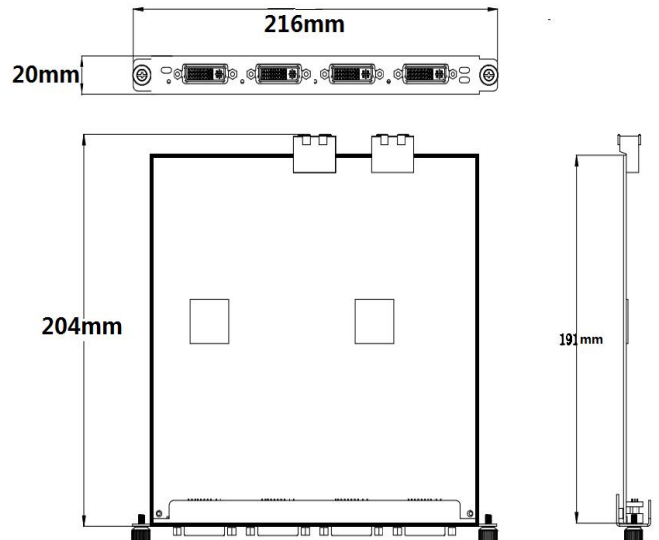

X3/X7 DVI旋转输出模块

主要特点

- 旋转应用
 - ◎ 每个输出独立任意角度旋转
 - ◎ 异形屏旋转拼接创意显示
 - ◎ 支持图像镜像翻转显示
- 融合应用
 - ◎ 支持横向和纵向投影融合拼接
 - ◎ 每个输出口支持异形调整
- 拼接应用
 - ◎ 最大支持8K1K视频墙拼接显示
- 矩阵应用
 - ◎ 每个输出口显示独立缩放控制
 - ◎ 每个输出口图像独立显示切换

规格

接口	输出	4xDVI
性能	输出分辨率	支持标准分辨率和自定义分辨率 DVI SMPTE 720P@50/59.94/60 1080P@23.98/24/25/29.97/30/50/59.94/60 VESA 800x600@60 1024x768@60/75/85 1280x720@50/59.94/60 1280x800@60 1400x1050@60 1600x1200@60 1920x1080@23.98/24/25/29.97/30/50/59.94/60
	支持标准	DVI
物理参数	重量	0.3kg
	尺寸	216x204x20mm

订货编码

产品代码	项目
190-0003-28-0	2K DVI ARO-高级旋转

尺寸

电话: +86-592-5771197 传真: +86-592-5788216 E-mail: sales@rgblink.com
 公司总部: 厦门市湖里区留学人员创业园伟业楼S601-608

所有规格如有变更, 恕不另行通知!

视
诚 **RGBlink**®

www.rgblink.com