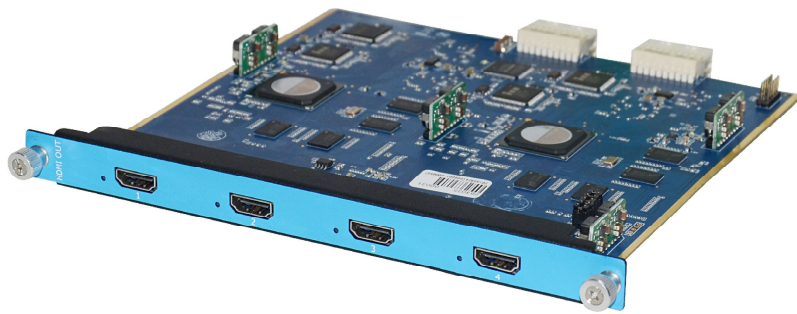

HDMI输出模块

主要特点

- 高达4个独立的HDMI输出
- 支持所有标准的HDMI 1.3信号
- 最高分辨率支持2048×1152@60
- 支持热插拔到X3设备

规格

输出	4 × HDMI	
接口形态	HDMI-A	
输出分辨率	SMPTE:	625/25/50 PAL 525/29.97/59.94 NTSC 720p50/59.94/60 1080i50/59.94/60 1080P50/59.94/60
	VESA:	800×600@60 1024×768@60 1280×768@60 1280×1024@60 1600×1200@60 1920×1080@60 1920×1080@50 2048×1152@60
刷新率	25 29.97 50 59.94 60	
支持标准	HDMI 1.3	