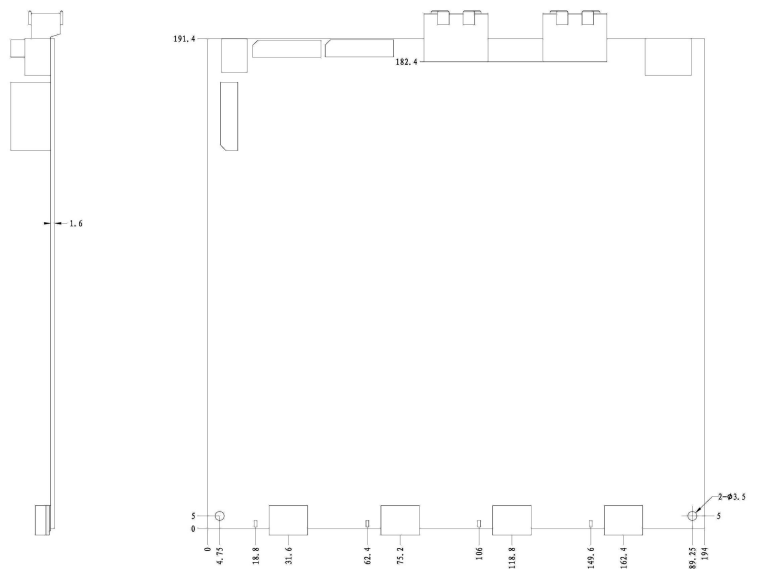

HDMI输出模块

主要特点

- 高达4个独立的HDMI输出
- 支持所有标准的HDMI 1.3信号
- 最高分辨率支持2048×1152@60
- 支持热插拔到X3设备

规格

输出	4 × HDMI	
接口形态	HDMI-A	
输出分辨率	SMPTE:	625/25/50 PAL 525/29.97/59.94 NTSC 720p50/59.94/60 1080i50/59.94/60 1080P50/59.94/60
	VESA:	800×600@60 1024×768@60 1280×768@60 1280×1024@60 1600×1200@60 1920×1080@60 1920×1080@50 2048×1152@60
刷新率	25 29.97 50 59.94 60	
支持标准	HDMI 1.3	

订货编码

产品代码	项目
190-0003-22-0	4路HDMI输出模块

尺寸

电话: +86-592-5771197 传真: +86-592-5788216
E-mail: sales@rgbink.com http://www.rgbink.com
公司总部: 厦门市湖里区留学人员创业园伟业楼S601~604, 606, 607, 504

所有规格基于视诚公司的测试条件, 如有变更, 恕不另行通知!