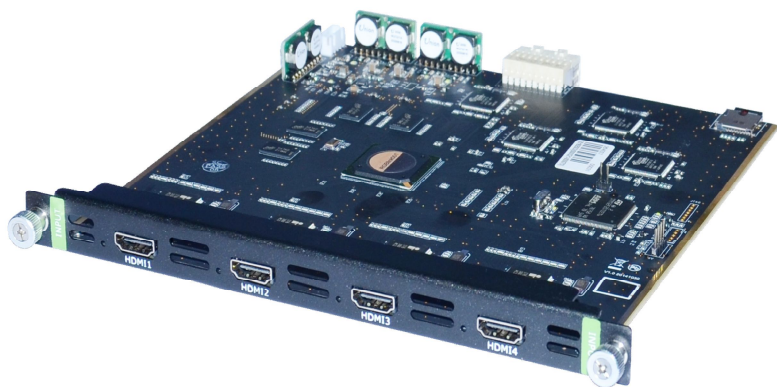

# HDMI输入模块

## 主要特点

- 高达4个独立的HDMI输入
- 支持所有标准的HDMI 1.3信号
- 最高分辨率支持2048×1152@60
- 支持热插拔到X3设备

## 规格

输入	4 × HDMI	
接口形态	HDMI-A	
输入分辨率	SMPTE:	625/25/50 PAL   525/29.97/59.94 NTSC   1080P50/59.94/60   1080i50/59.94/60   720p50/59.94/60
	VESA:	800×600@60   1024×768@60   1280×768@60   1280×1024@60   1600×1200@60   1920×1080@60   2048×1152@60
刷新率	25   29.97   50   59.94   60	
嵌入音频通道	2选1	
支持标准	HDMI 1.3	